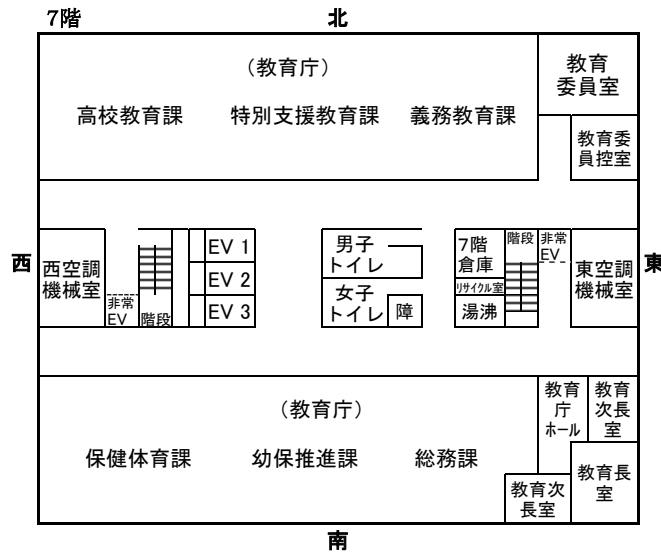

# 秋田県庁第二庁舎案内図

〒 010-8580 秋田市山王三丁目1番1号

R3. 4. 1時点

# 秋田県庁第二庁舎案内図