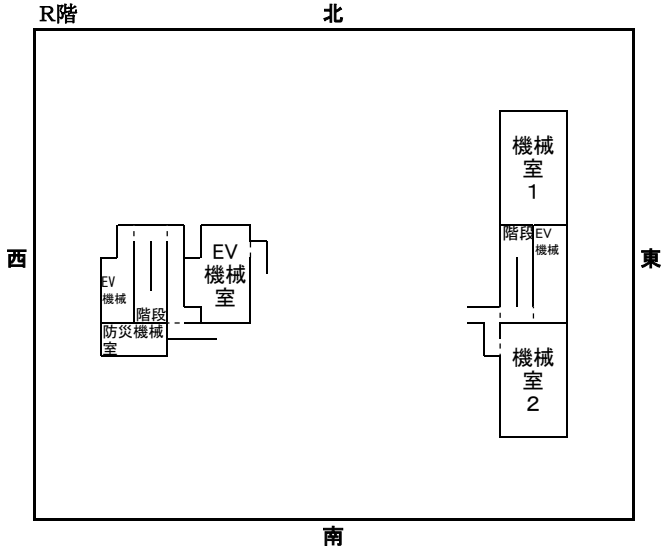

# 秋田県庁第二庁舎案内図

〒 010-8580 秋田市山王三丁目1番1号

R3. 4. 1時点