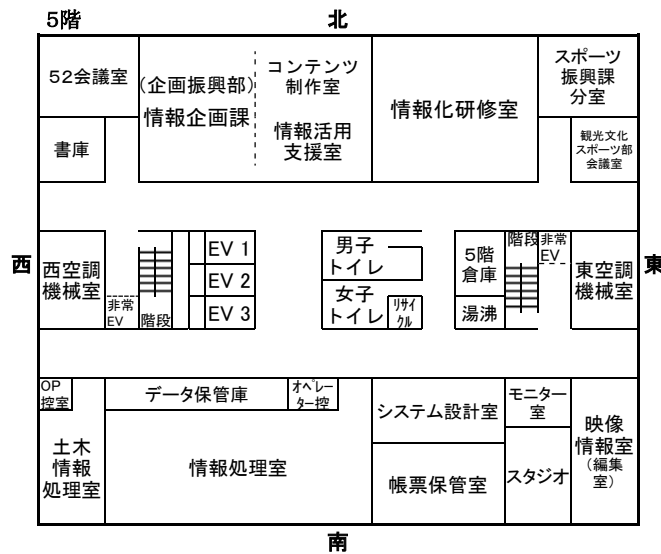

# 秋田県庁第二庁舎案内図

〒 010-8580 秋田市山王三丁目1番1号

R3. 4. 1時点

# 秋田県庁第二庁舎案内図