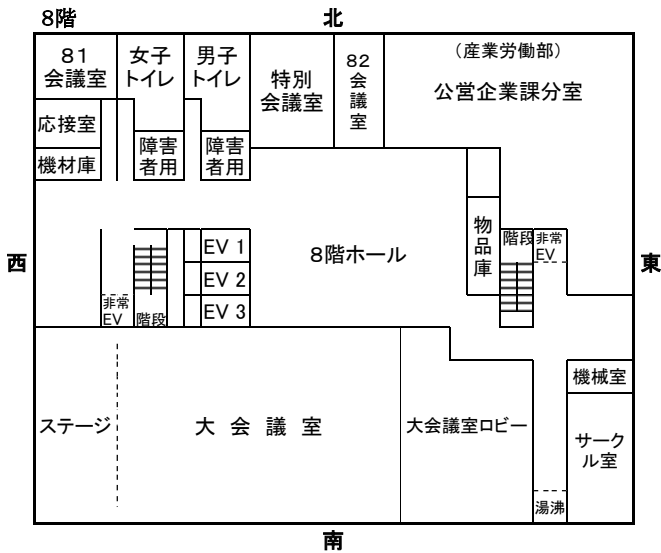

# 秋田県庁第二庁舎案内図

〒 010-8580 秋田市山王三丁目1番1号

R3. 4. 1時点

# 秋田県庁第二庁舎案内図