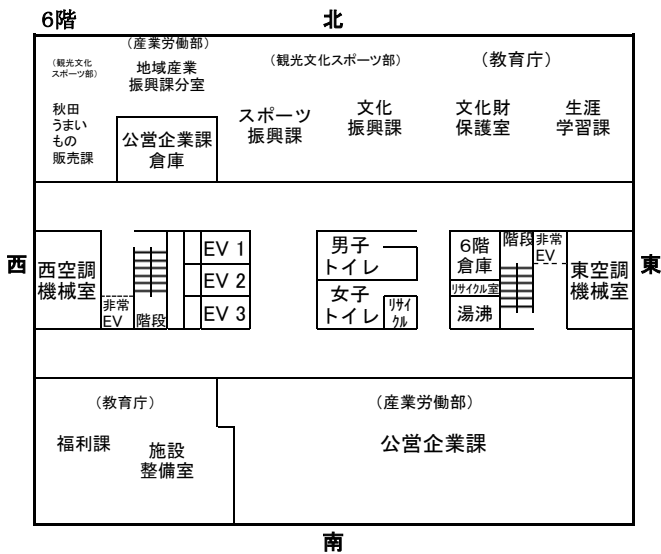

# 秋田県庁第二庁舎案内図

〒 010-8580 秋田市山王三丁目1番1号

R3. 4. 1時点

# 秋田県庁第二庁舎案内図