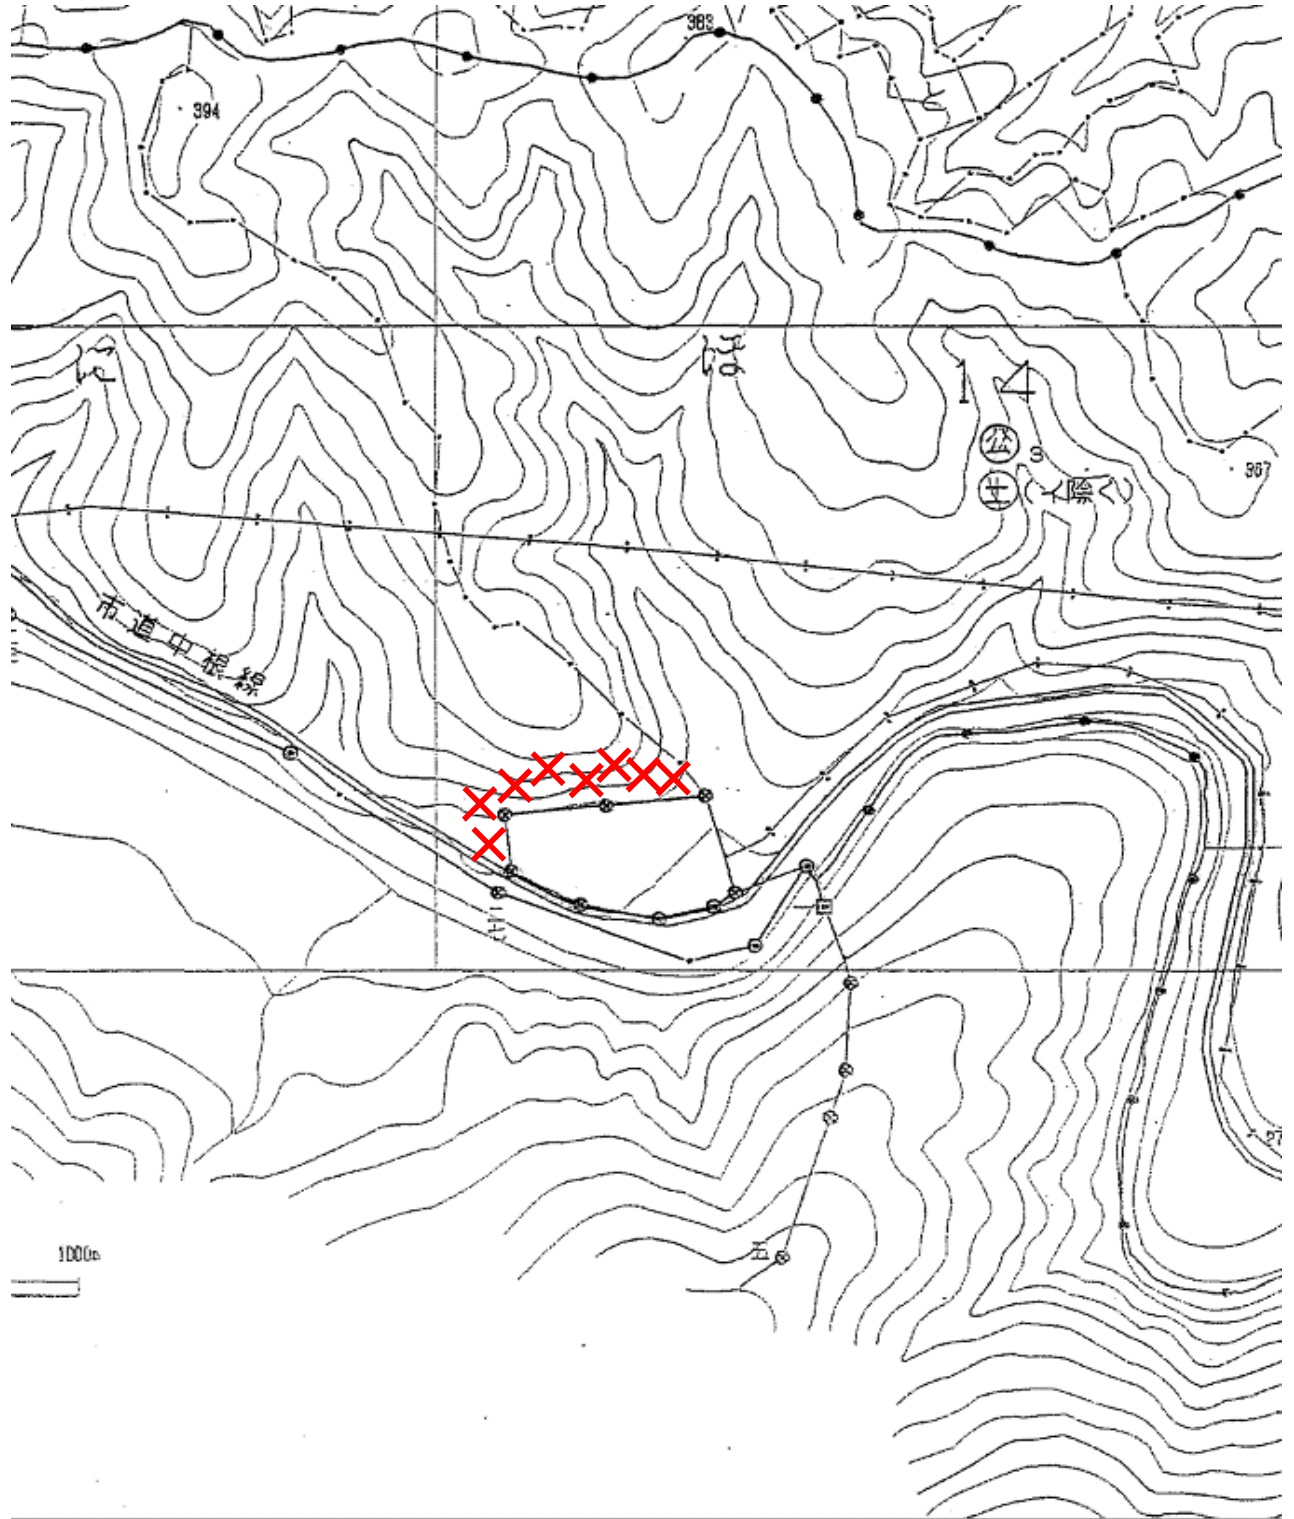

危険木箇所位置図

森林の所在地 福島県いわき市三和町下永井字軽井沢国有林14に林小班

凡 例
実施場所 

図面名	位置図 (2万分の1)
-----	-------------

危険木箇所区域図

森林の所在地 福島県いわき市三和町下永井字軽井沢国有林14に林小班

凡 例	
伐 採 木	×

図面名	区域図 (5千分の1)
-----	-------------