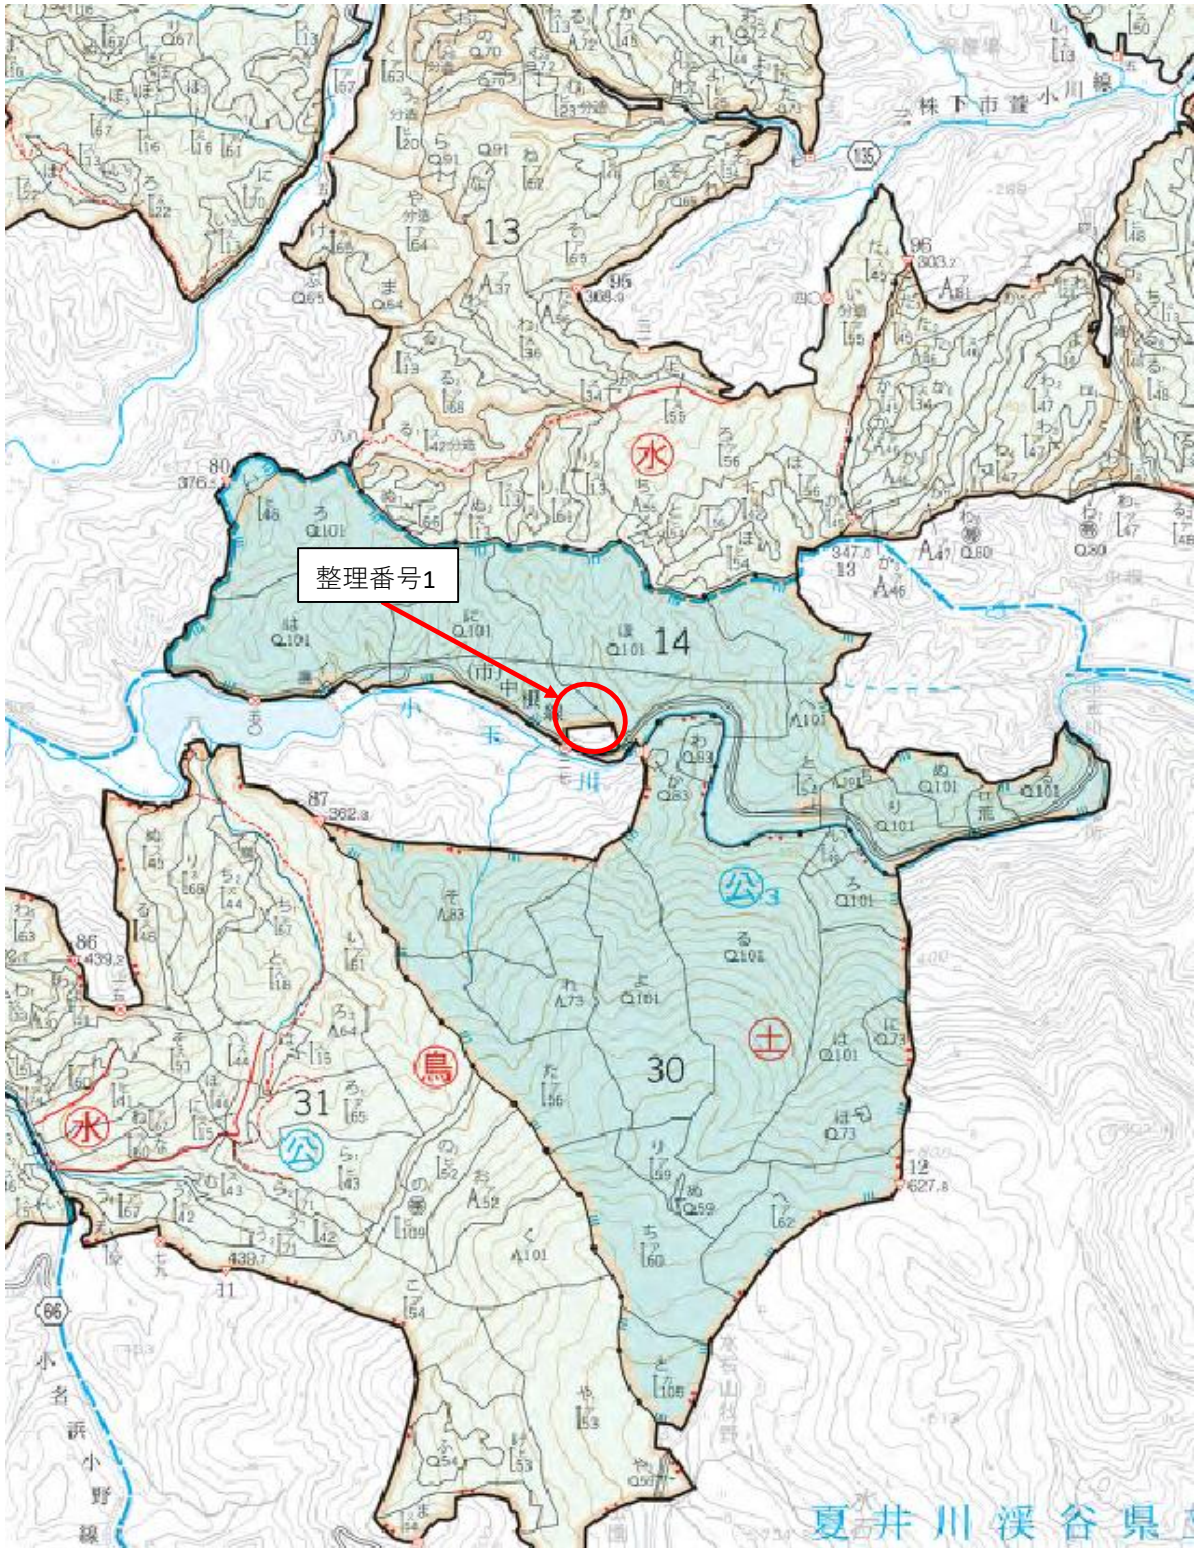

危険木箇所位置図

森林の所在地 福島県いわき市三和町下永井字軽井沢国有林14に林小班

凡 例
実施場所 

図面名	位置図 (2万分の1)
-----	-------------

危険木箇所区域図

森林の所在地 福島県いわき市三和町下永井字軽井沢国有林14に林小班

凡 例	
伐 採 木	×

図面名	区域図 (5千分の1)
-----	-------------