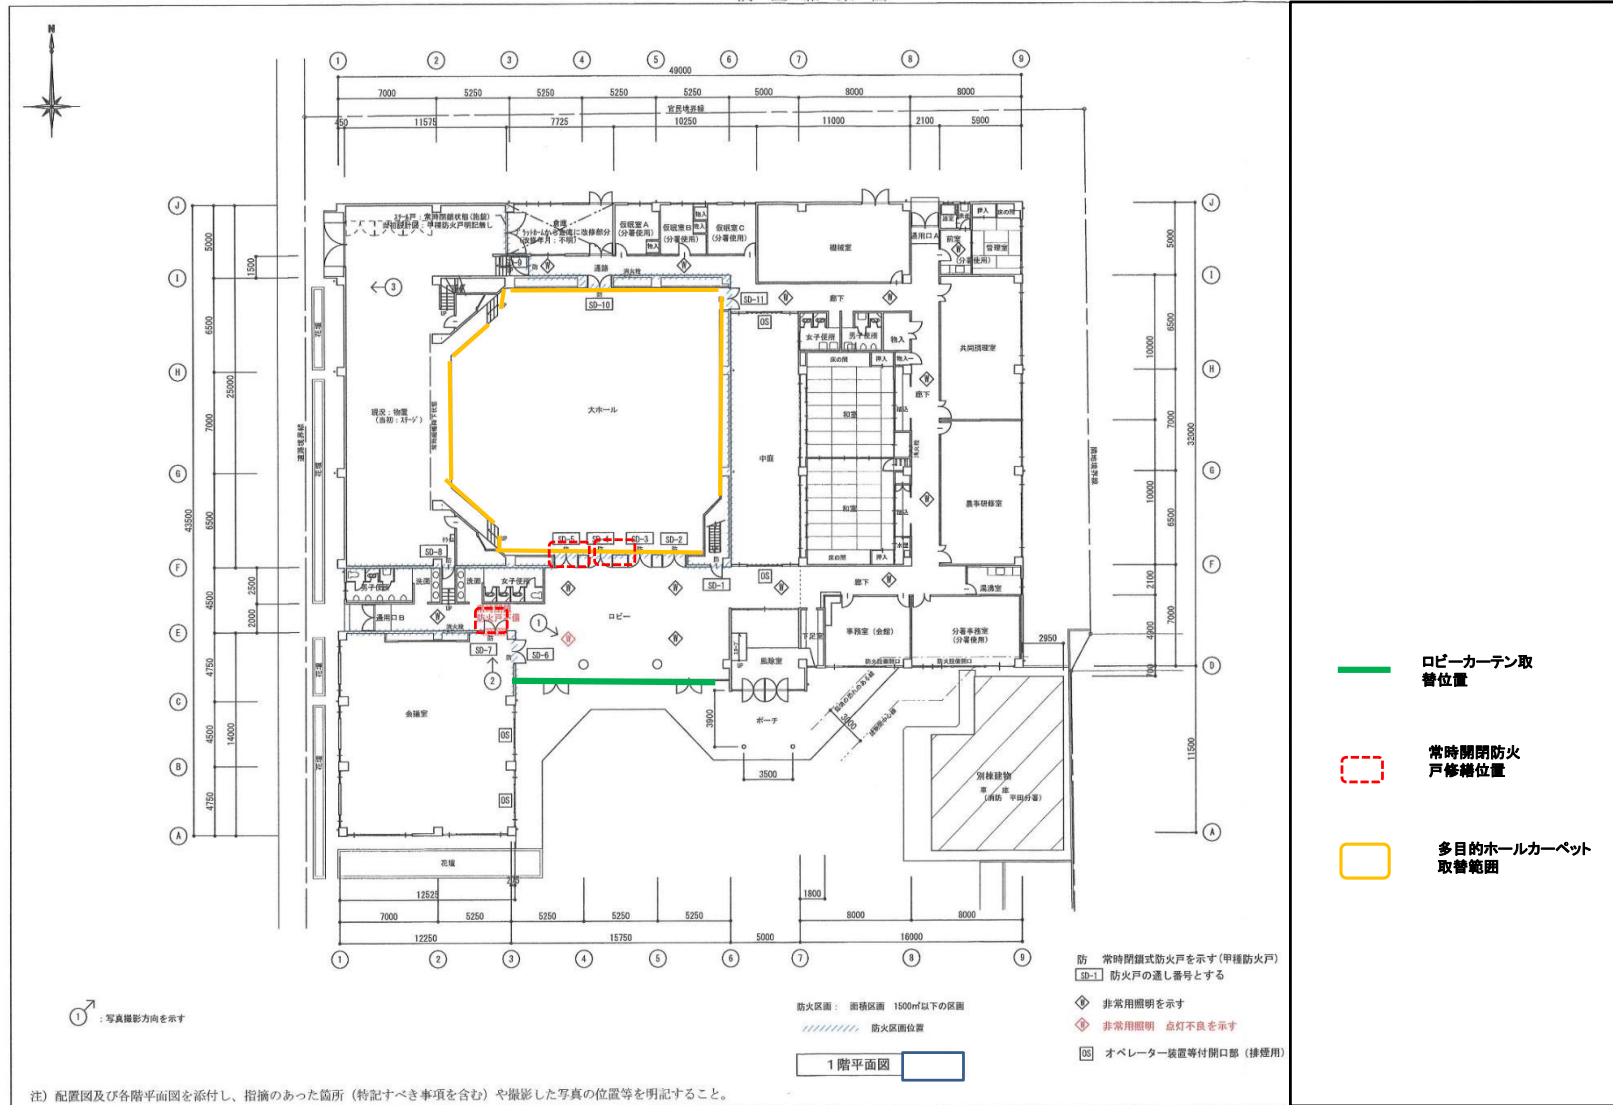

調査結果図

平田農村環境改善センター1階平面図