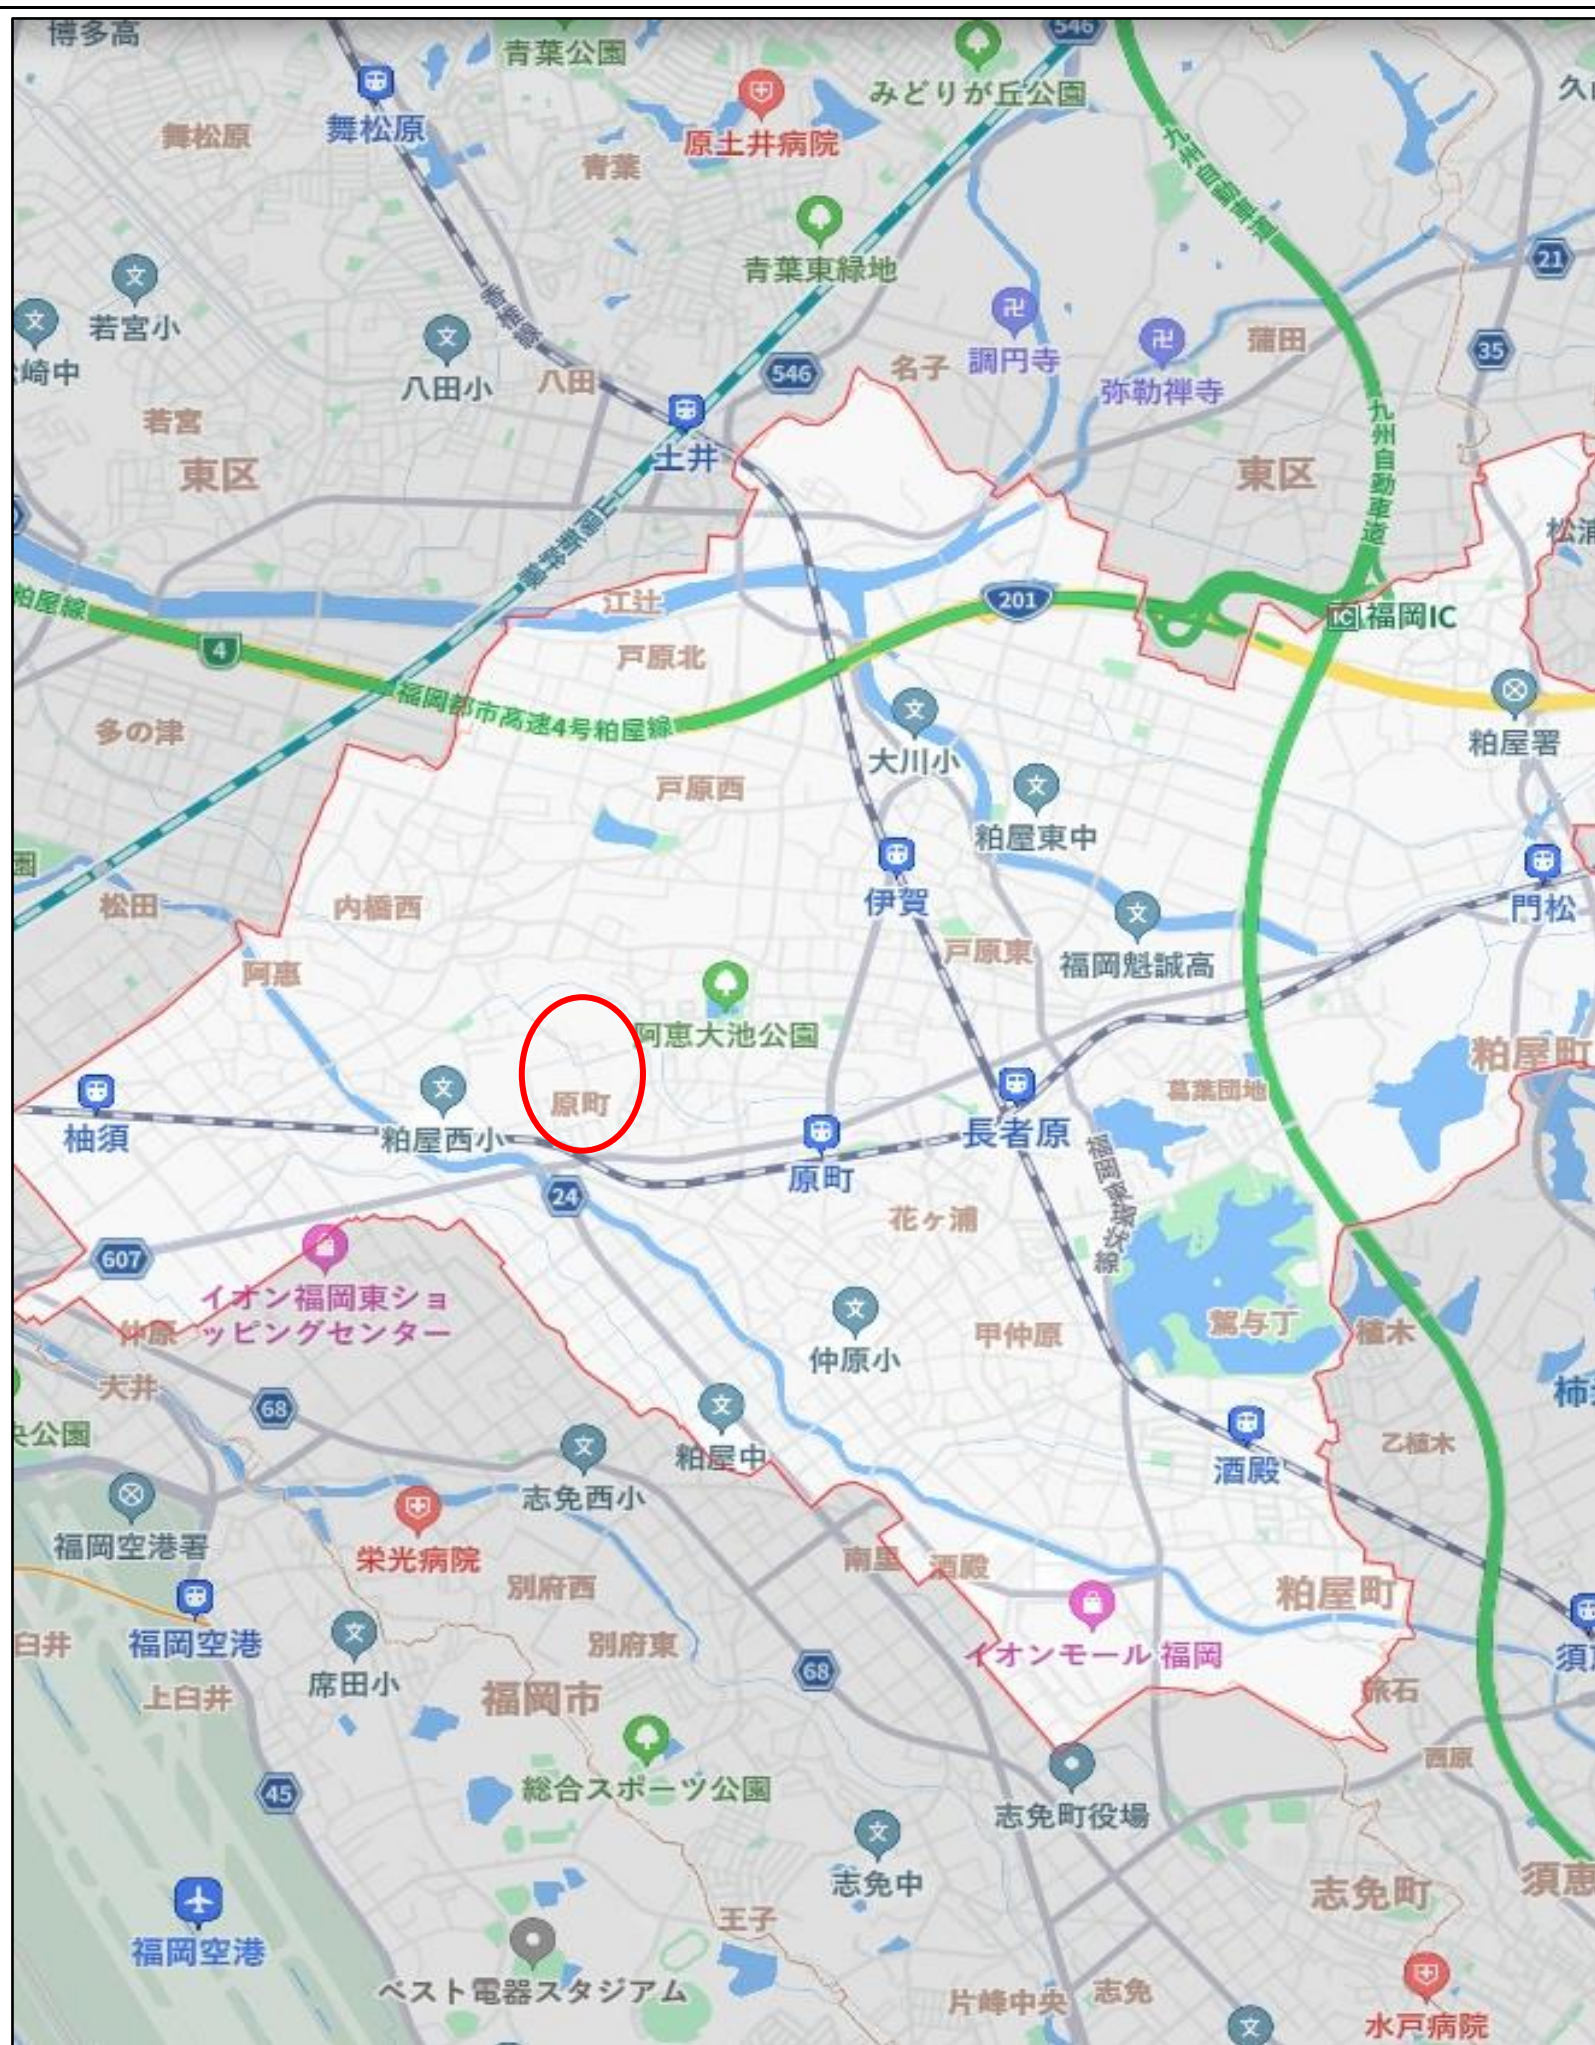

業務名：九州大学原町農場跡地 不動産鑑定業務

位置図

対象地