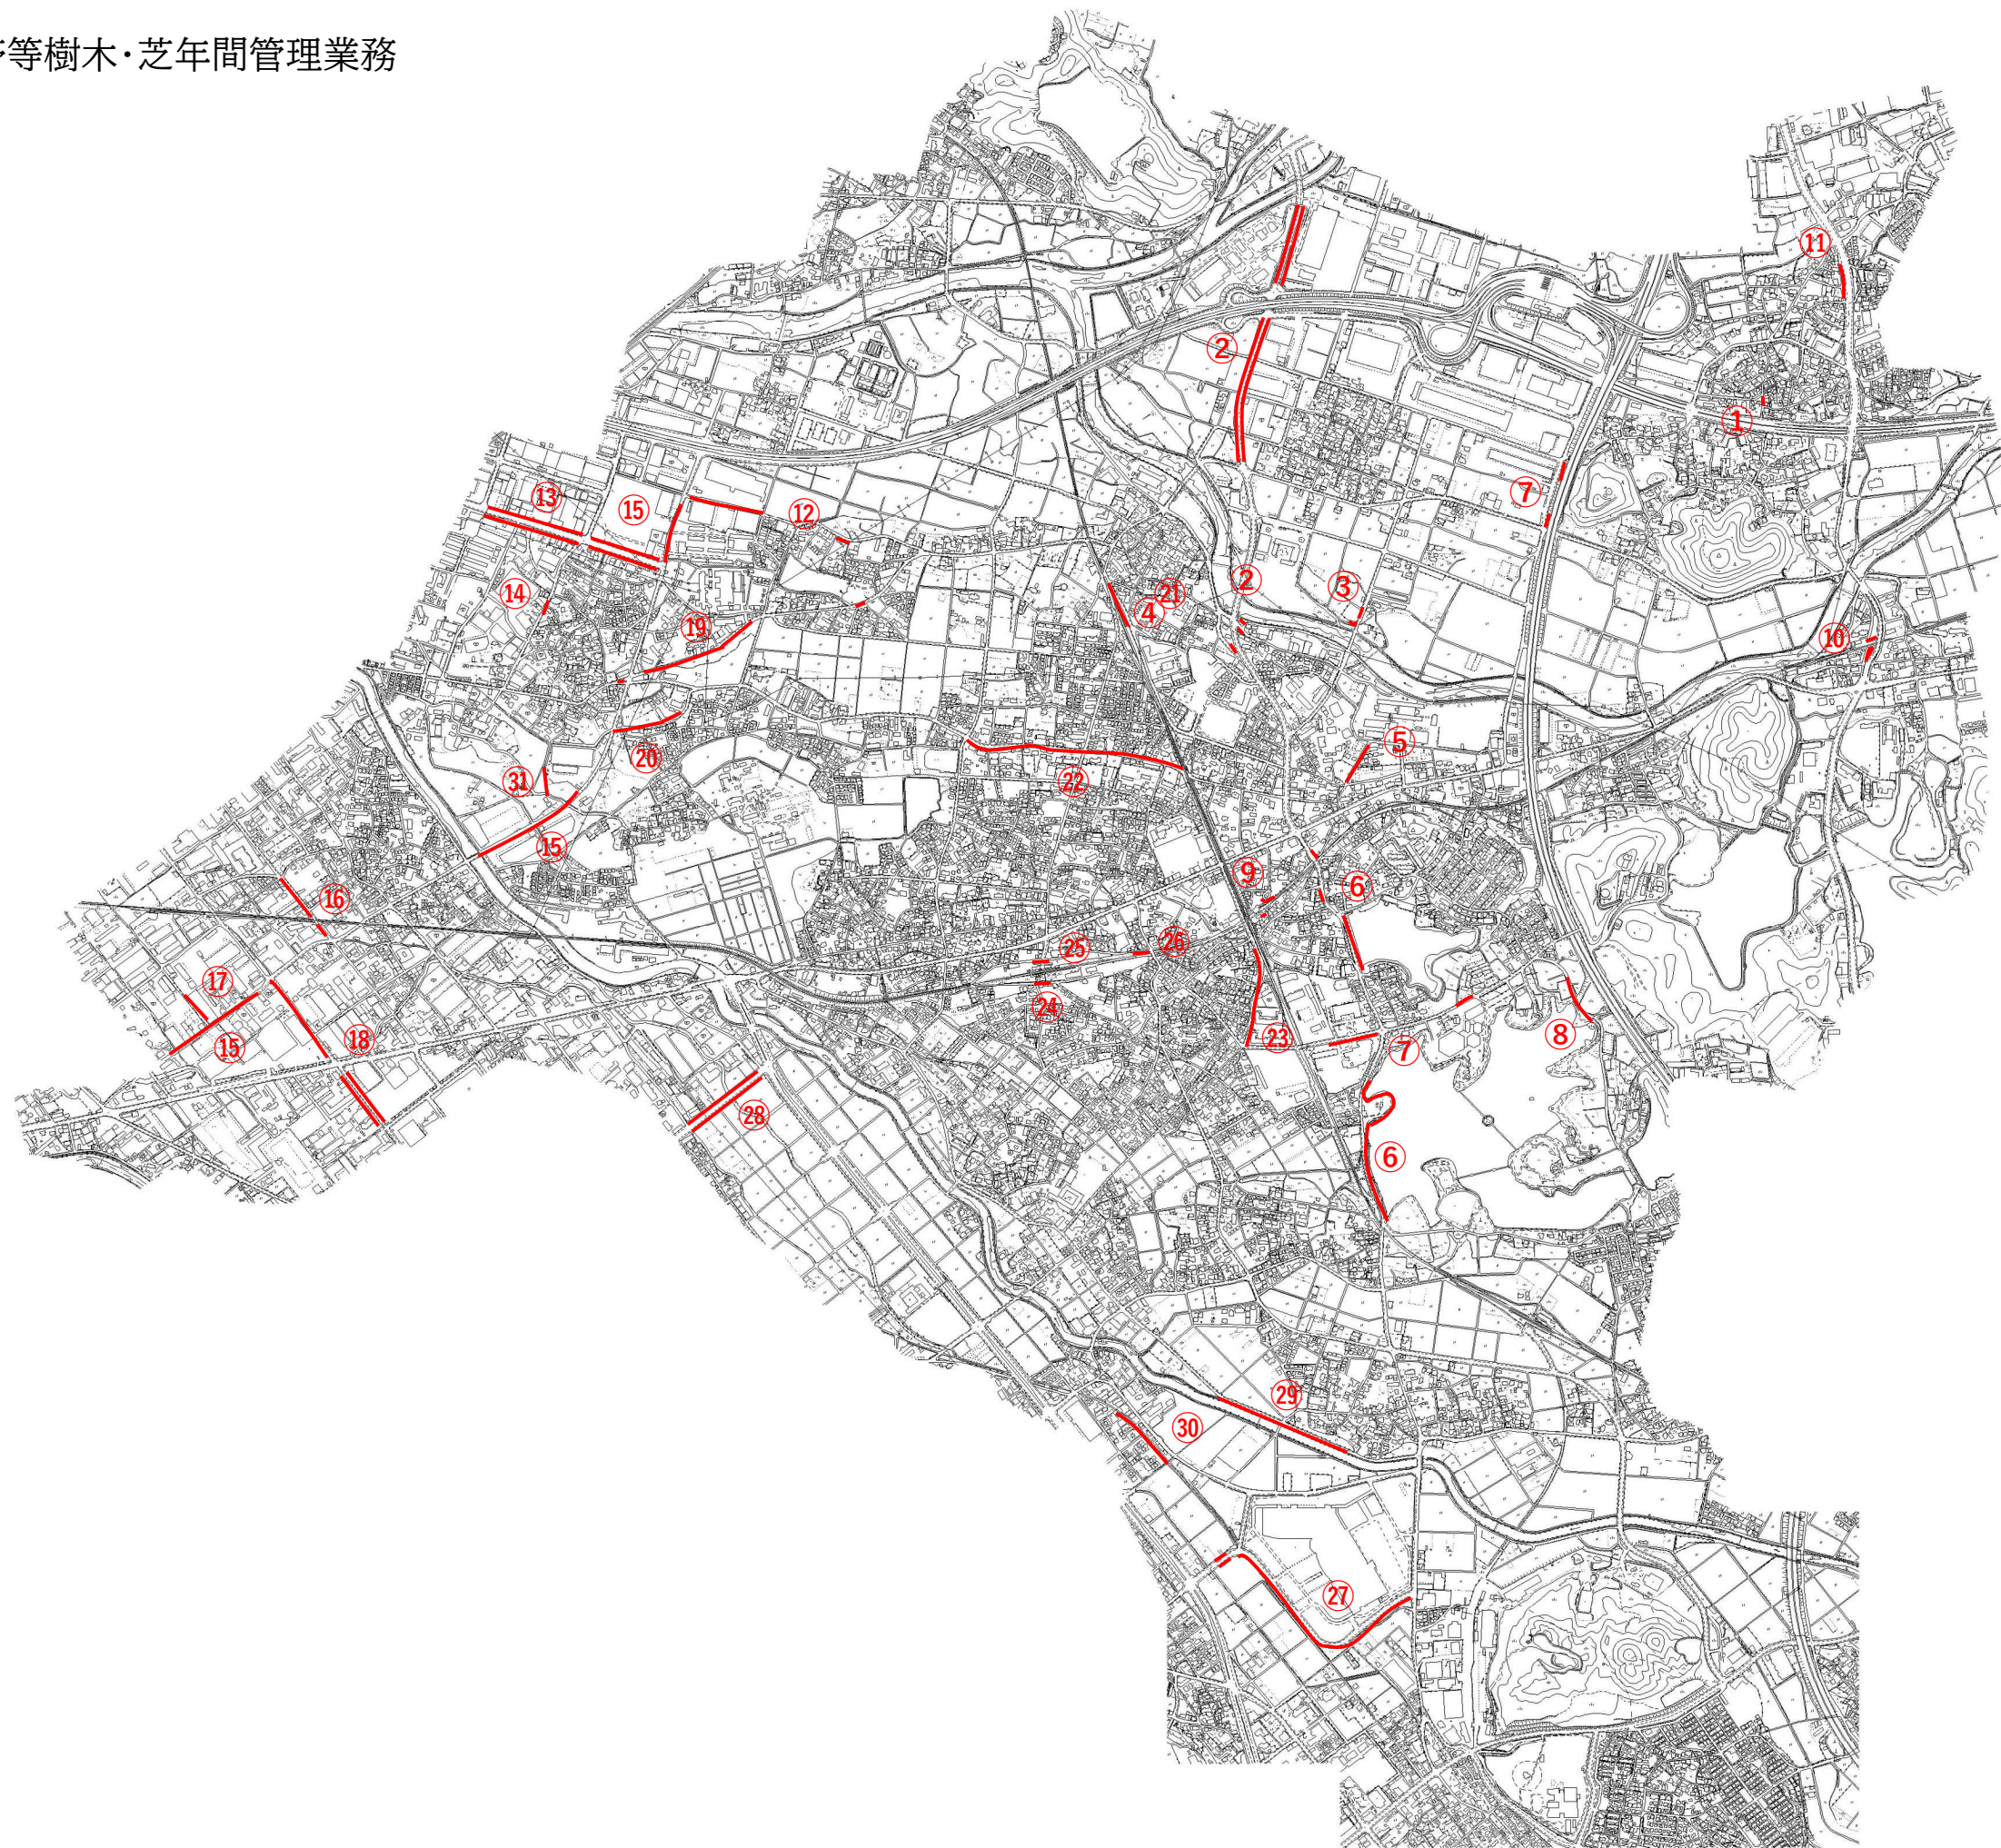

植樹帯等樹木・芝年間管理業務

植樹帯等位置図

図面番号	管理箇所
1	荒地～谷蟹線
2	蒲田～長者原線
3	長者原～江辻線
4	伊賀～三角田線
5	内園三線
6	福岡東環状線
7	若宮～上大隈線
8	羅与丁～明石線
9	長者原駅前広場
10	門松駅
11	筑紫野～古賀線
12	鹿田～ヨナスミ線
13	多田羅～粕屋線
14	前田～柿ノ木線
15	広田～二又瀬線
16	釜屋～箱崎線
17	ミヨリ～中溝線
18	コモハラ～吉田線
19	内橋～大隈線
20	石橋～茶屋線
21	伊賀駅前・駐輪場及び駐車場
22	内橋～長者原線
23	稲荷山～堀ノ内線
24	原町駅裏植栽地
25	原町駅前広場
26	若宮一線
27	脇田～矢の坪線
28	博多駅～志免線
29	脇田～宮の前線
30	三の坪緑道線
31	阿蘇～内橋線

現況写真

②蒲田～長者原線

現況写真

⑥福岡東環状線

⑮広田～二股瀬線

⑳博多駅～志免線