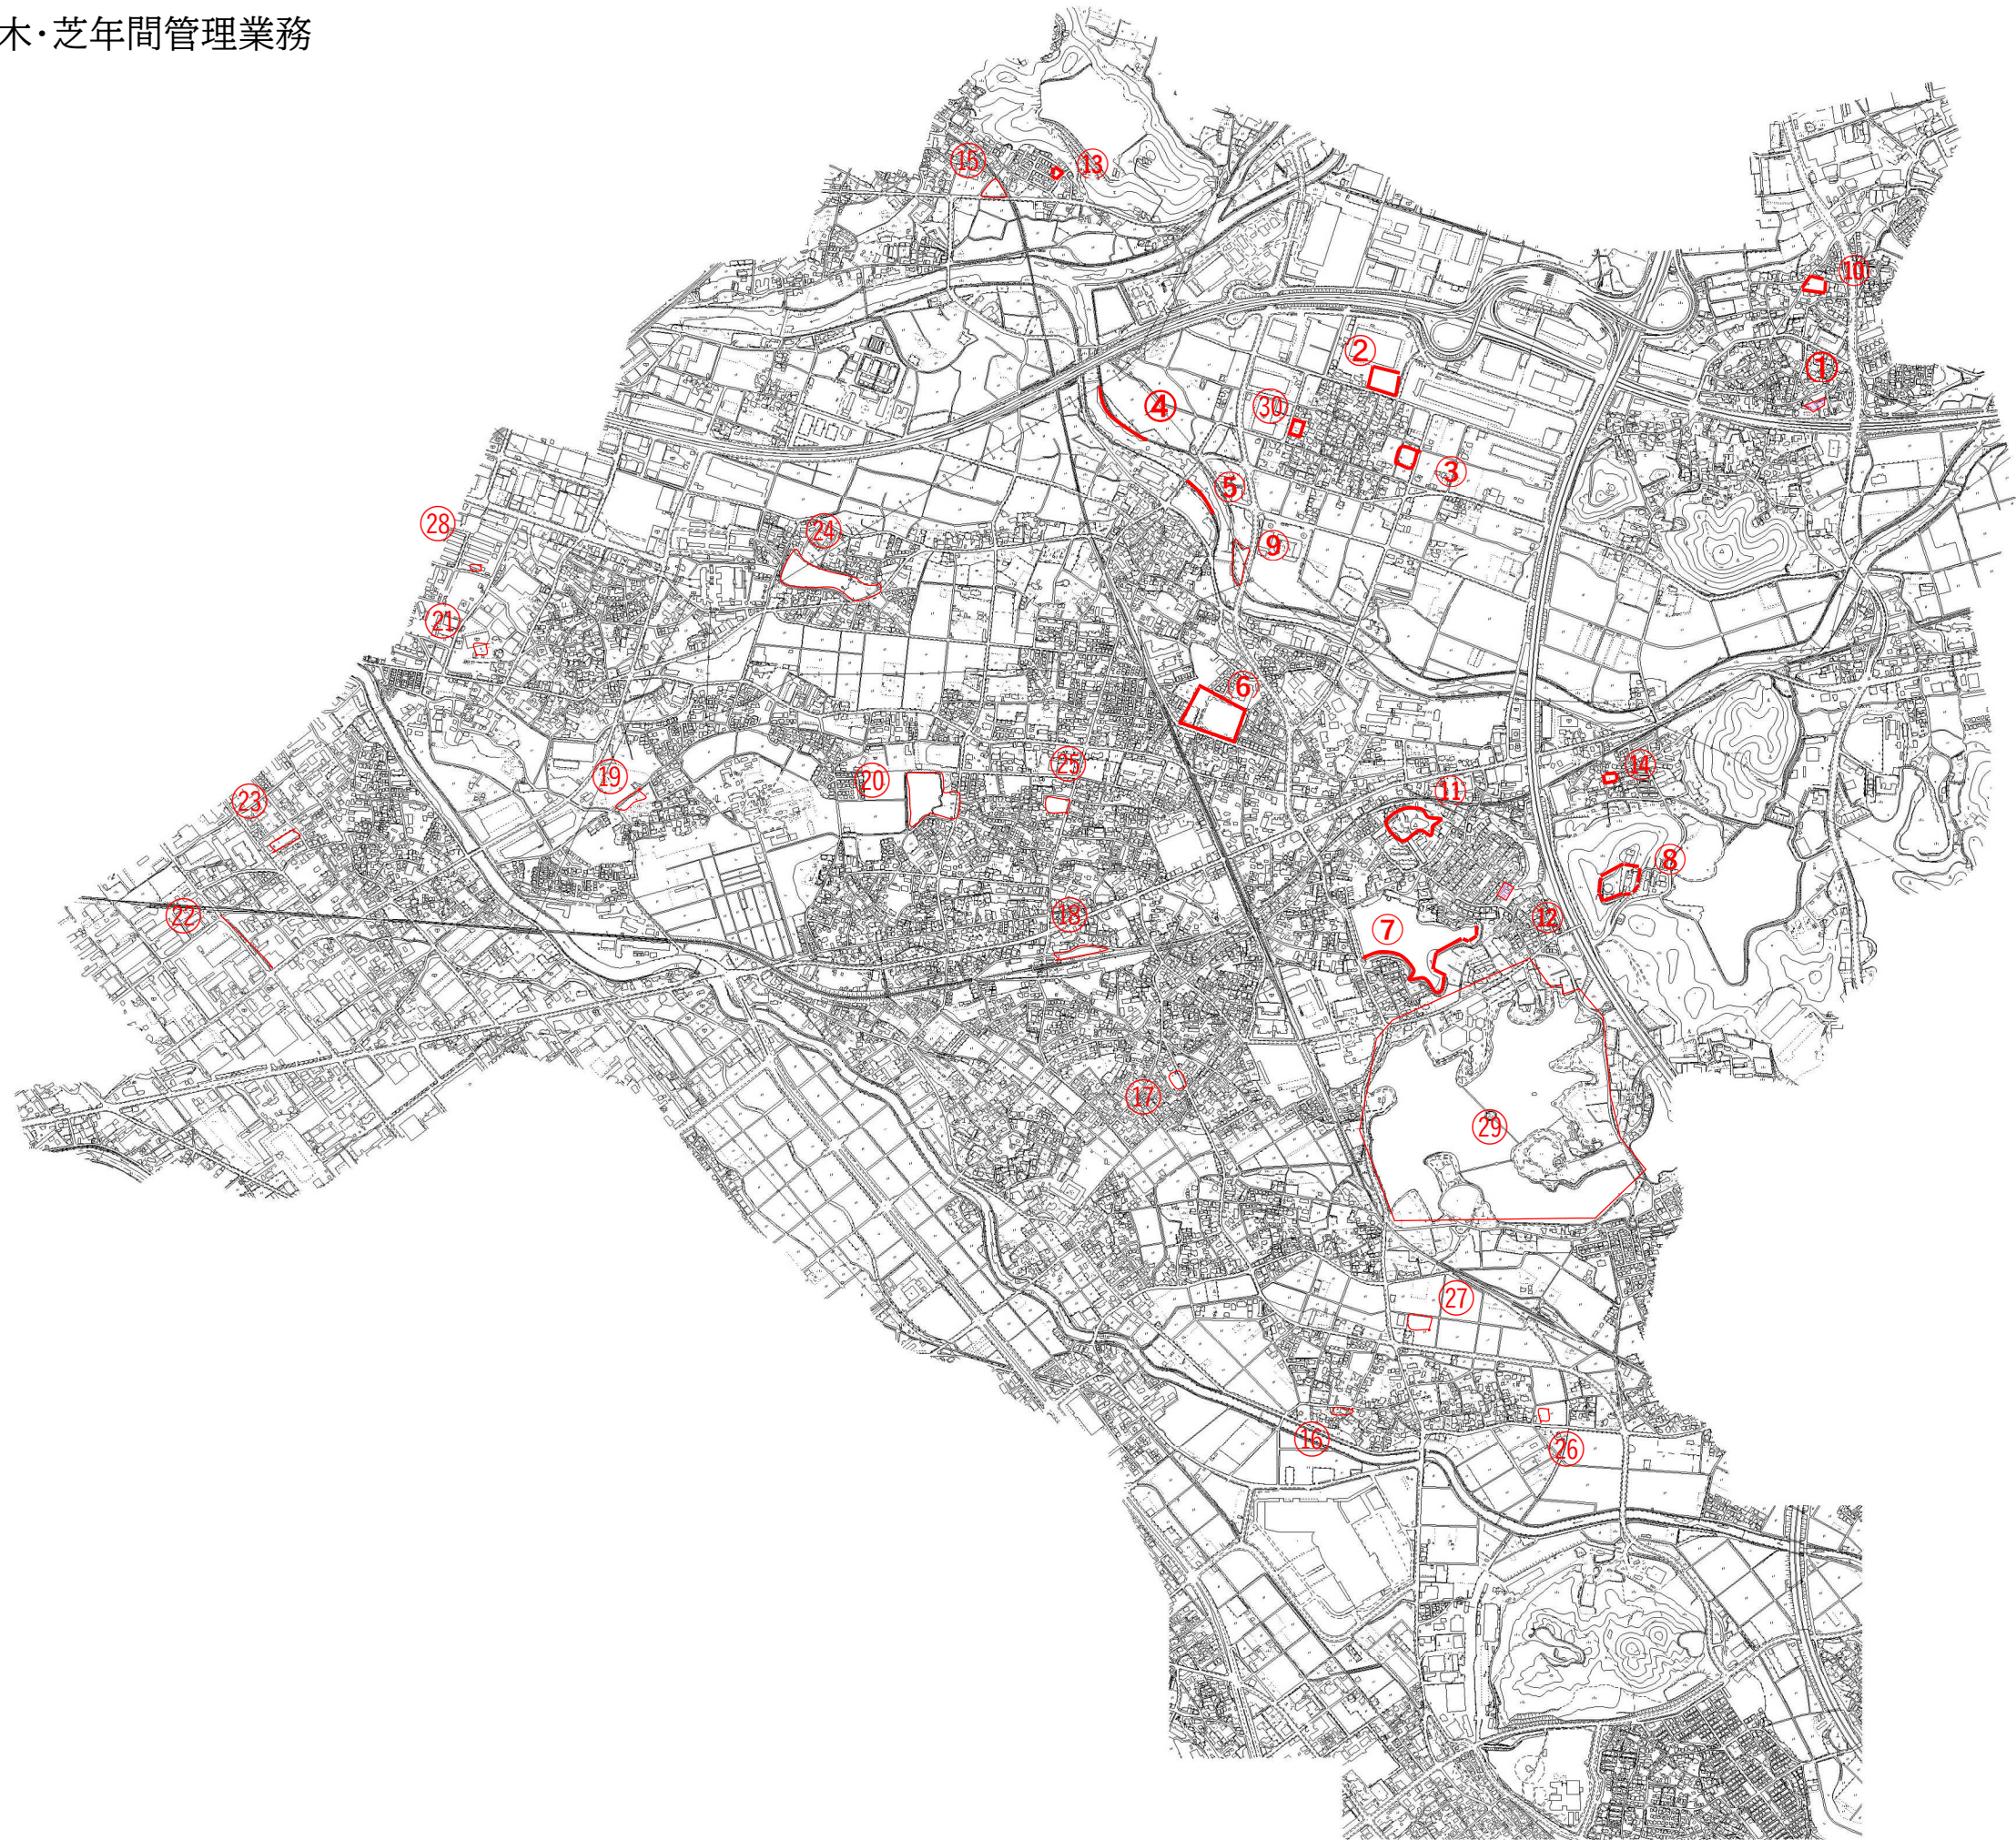

公園等樹木・芝年間管理業務

公園等位置図	
図面番号	管理箇所
1	上大隈公園
2	江辻運動公園
3	江辻公園
4	大川河畔公園
5	リバーサイド大川
6	粕屋中央スポーツ公園
7	敷縄池備林地
8	粕屋町浄水場周辺
9	伊賀公園
10	上大隈児童遊園
11	御野立所公園
12	葛葉児童遊園
13	長福児童遊園
14	朝日児童遊園
15	江辻山公園
16	酒殿公園
17	花ヶ浦公園
18	原町駅前公園
19	阿恵公園
20	阿恵大池公園
21	内橋公園
22	ミヨリ緑道
23	柚須公園
24	毛田池公園
25	なかのほら防災公園
26	酒殿二号公園
27	酒殿芝生公園
28	多の津児童遊園
29	駕与丁公園
30	江辻児童遊園

現況写真

①上大隈公園

③江辻公園

⑱原町駅前公園

㉔毛田池公園