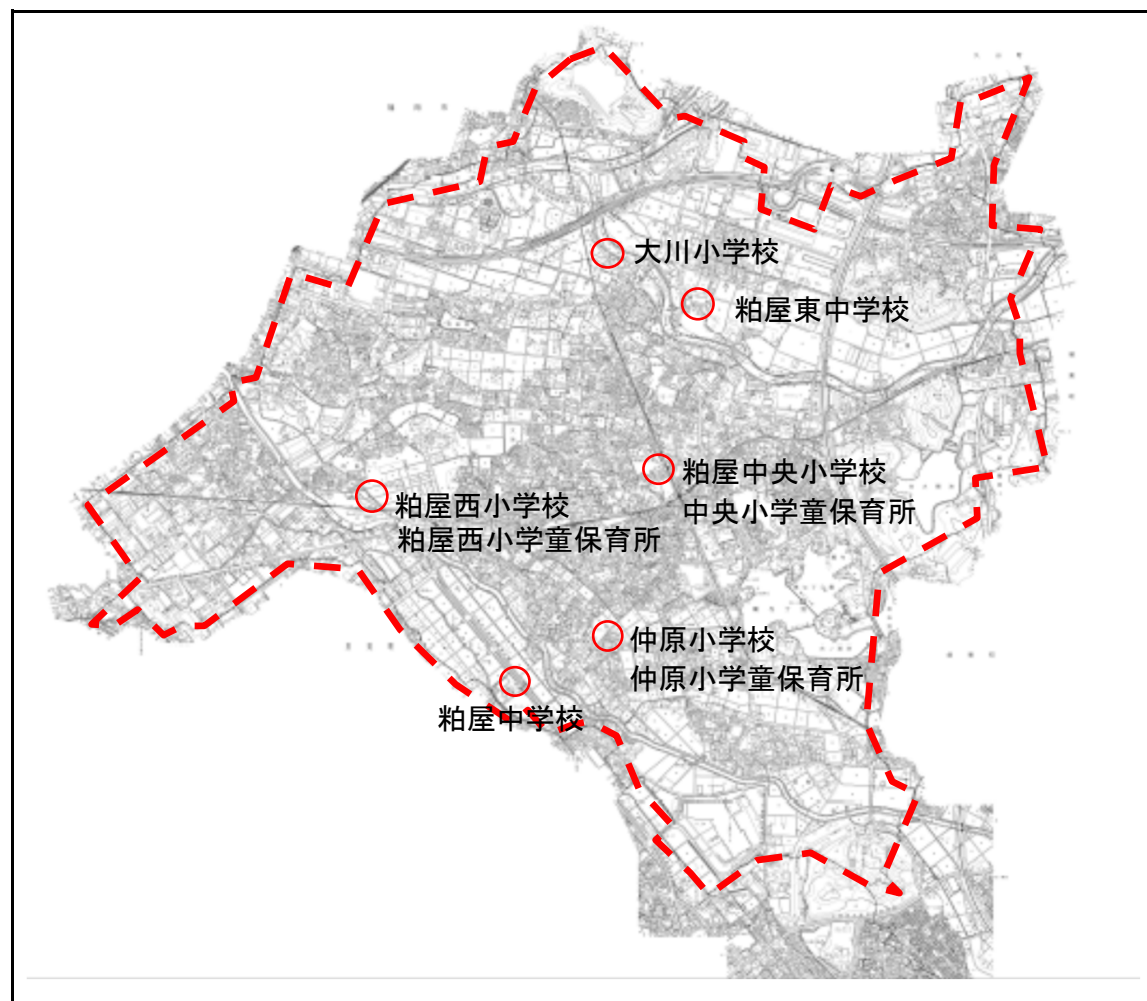

小中学校及び学童保育所空調機点検洗浄業務

現況写真

位置図

小中学校校舎・学童保育所

室内機

室外機

体育館空調機

室内機・エアー搬送ファン

室外機・バルクタンク

・洗浄対象 粕屋中学校・粕屋中央小学童保育所