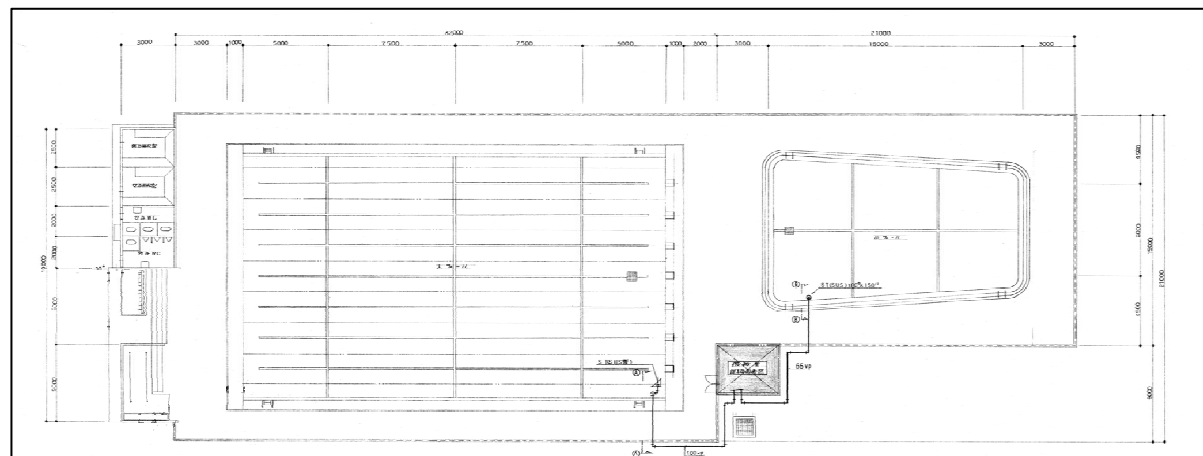

業務名: 大川小学校プール解体工事設計監理業務

位置図

概要図

全体写真

機械室

付属棟①(倉庫・更衣室)

低学年用プール

付属棟②(トイレ・更衣室)

洗顔場