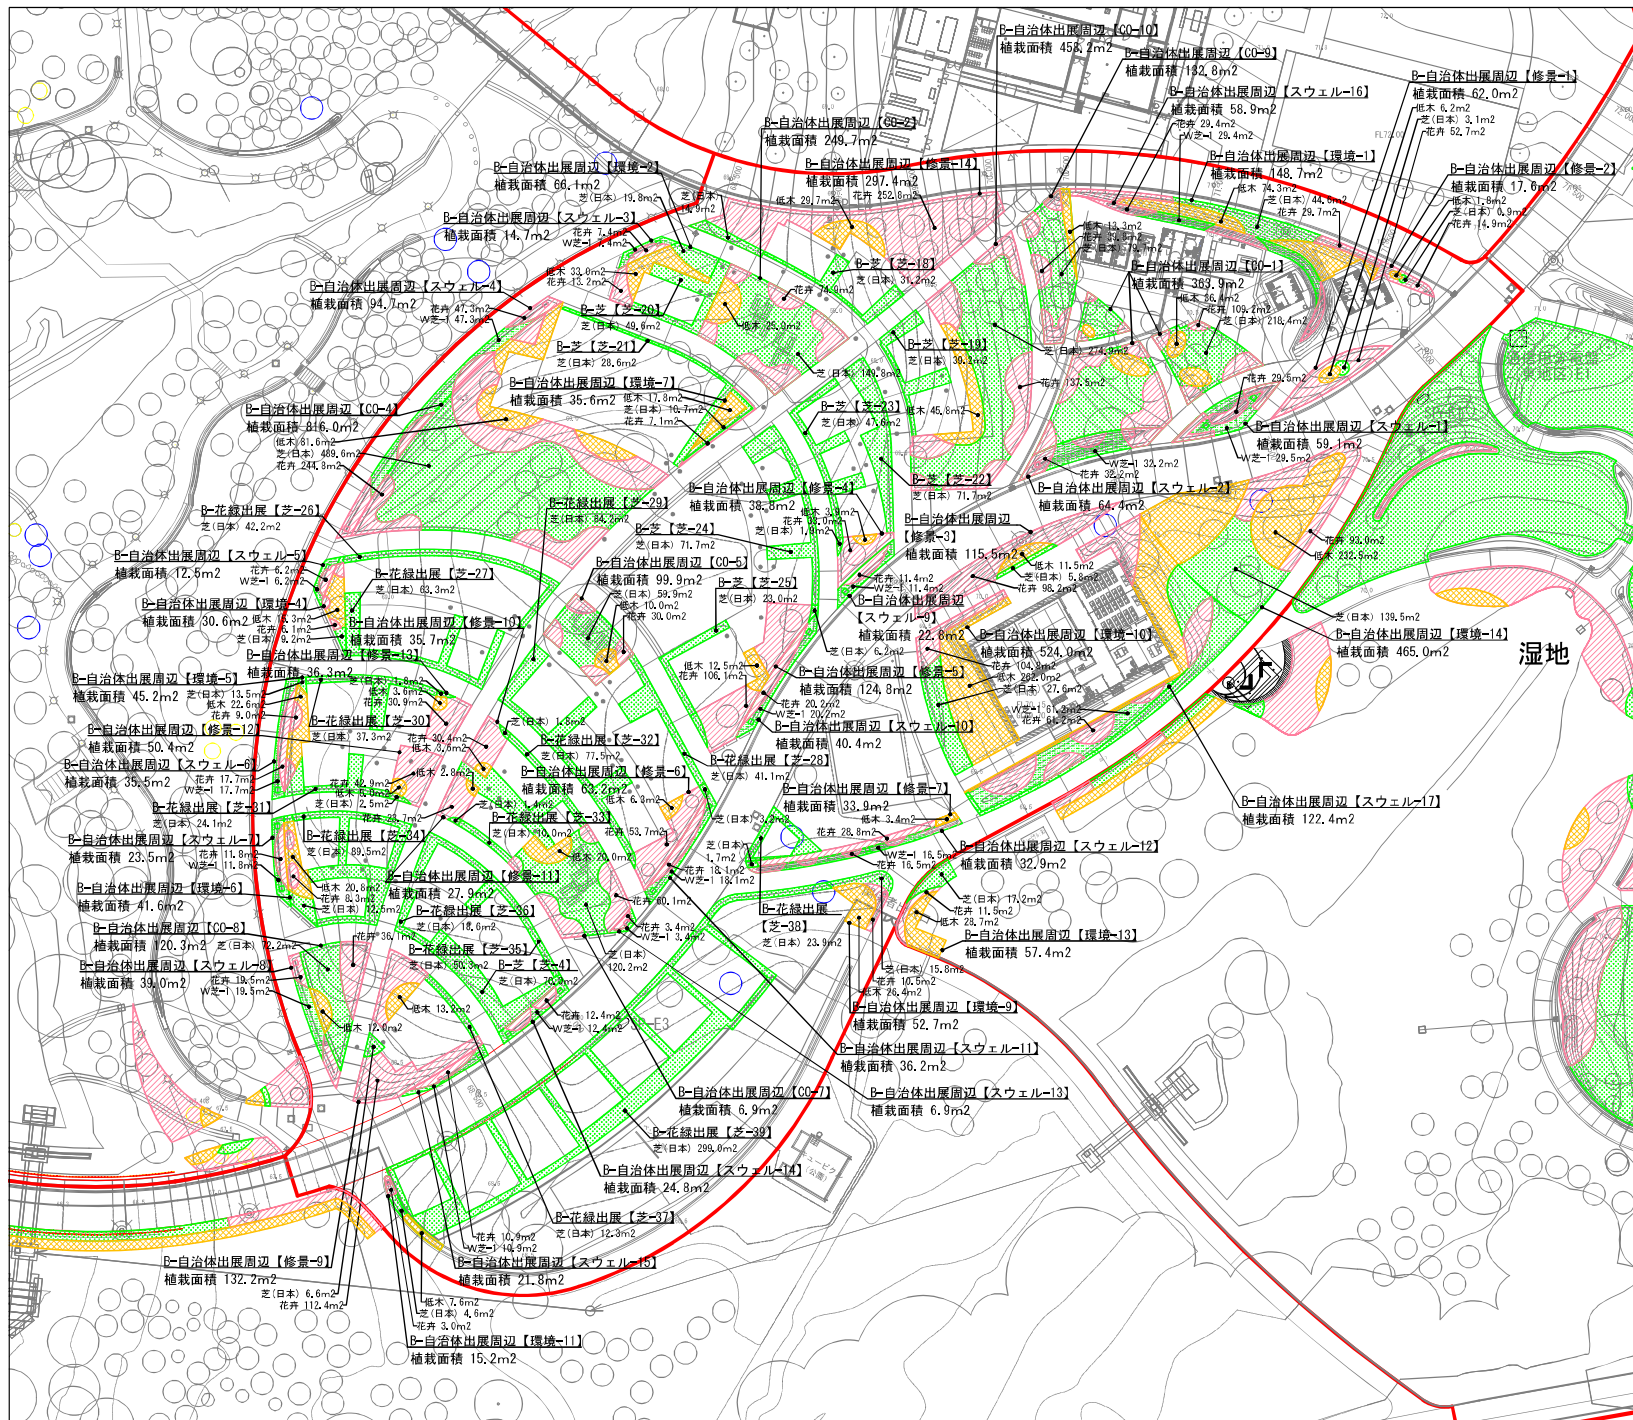

A3 (1:600)

植栽工 数量表

名称	規格・寸法	数量	単位	備考
低木		0.0	m <sup>2</sup>	
花井		0.0	m <sup>2</sup>	
地被		0.0	m <sup>2</sup>	
芝(白木)		0.0	m <sup>2</sup>	
芝(白木)		0.0	m <sup>2</sup>	
芝(白木)		0.0	m <sup>2</sup>	
芝(白木)		0.0	m <sup>2</sup>	

委託名	2027年国際園芸博覧会 造園工事(8工区) (その1)		
所在地	瀬谷区瀬谷町の一部ほか		
図面名	低木地被平面図-06	番号	B-ST006
縮尺	1/400(A1)	年月日	令和7年3月
公益社団法人 2027年国際園芸博覧会協会			