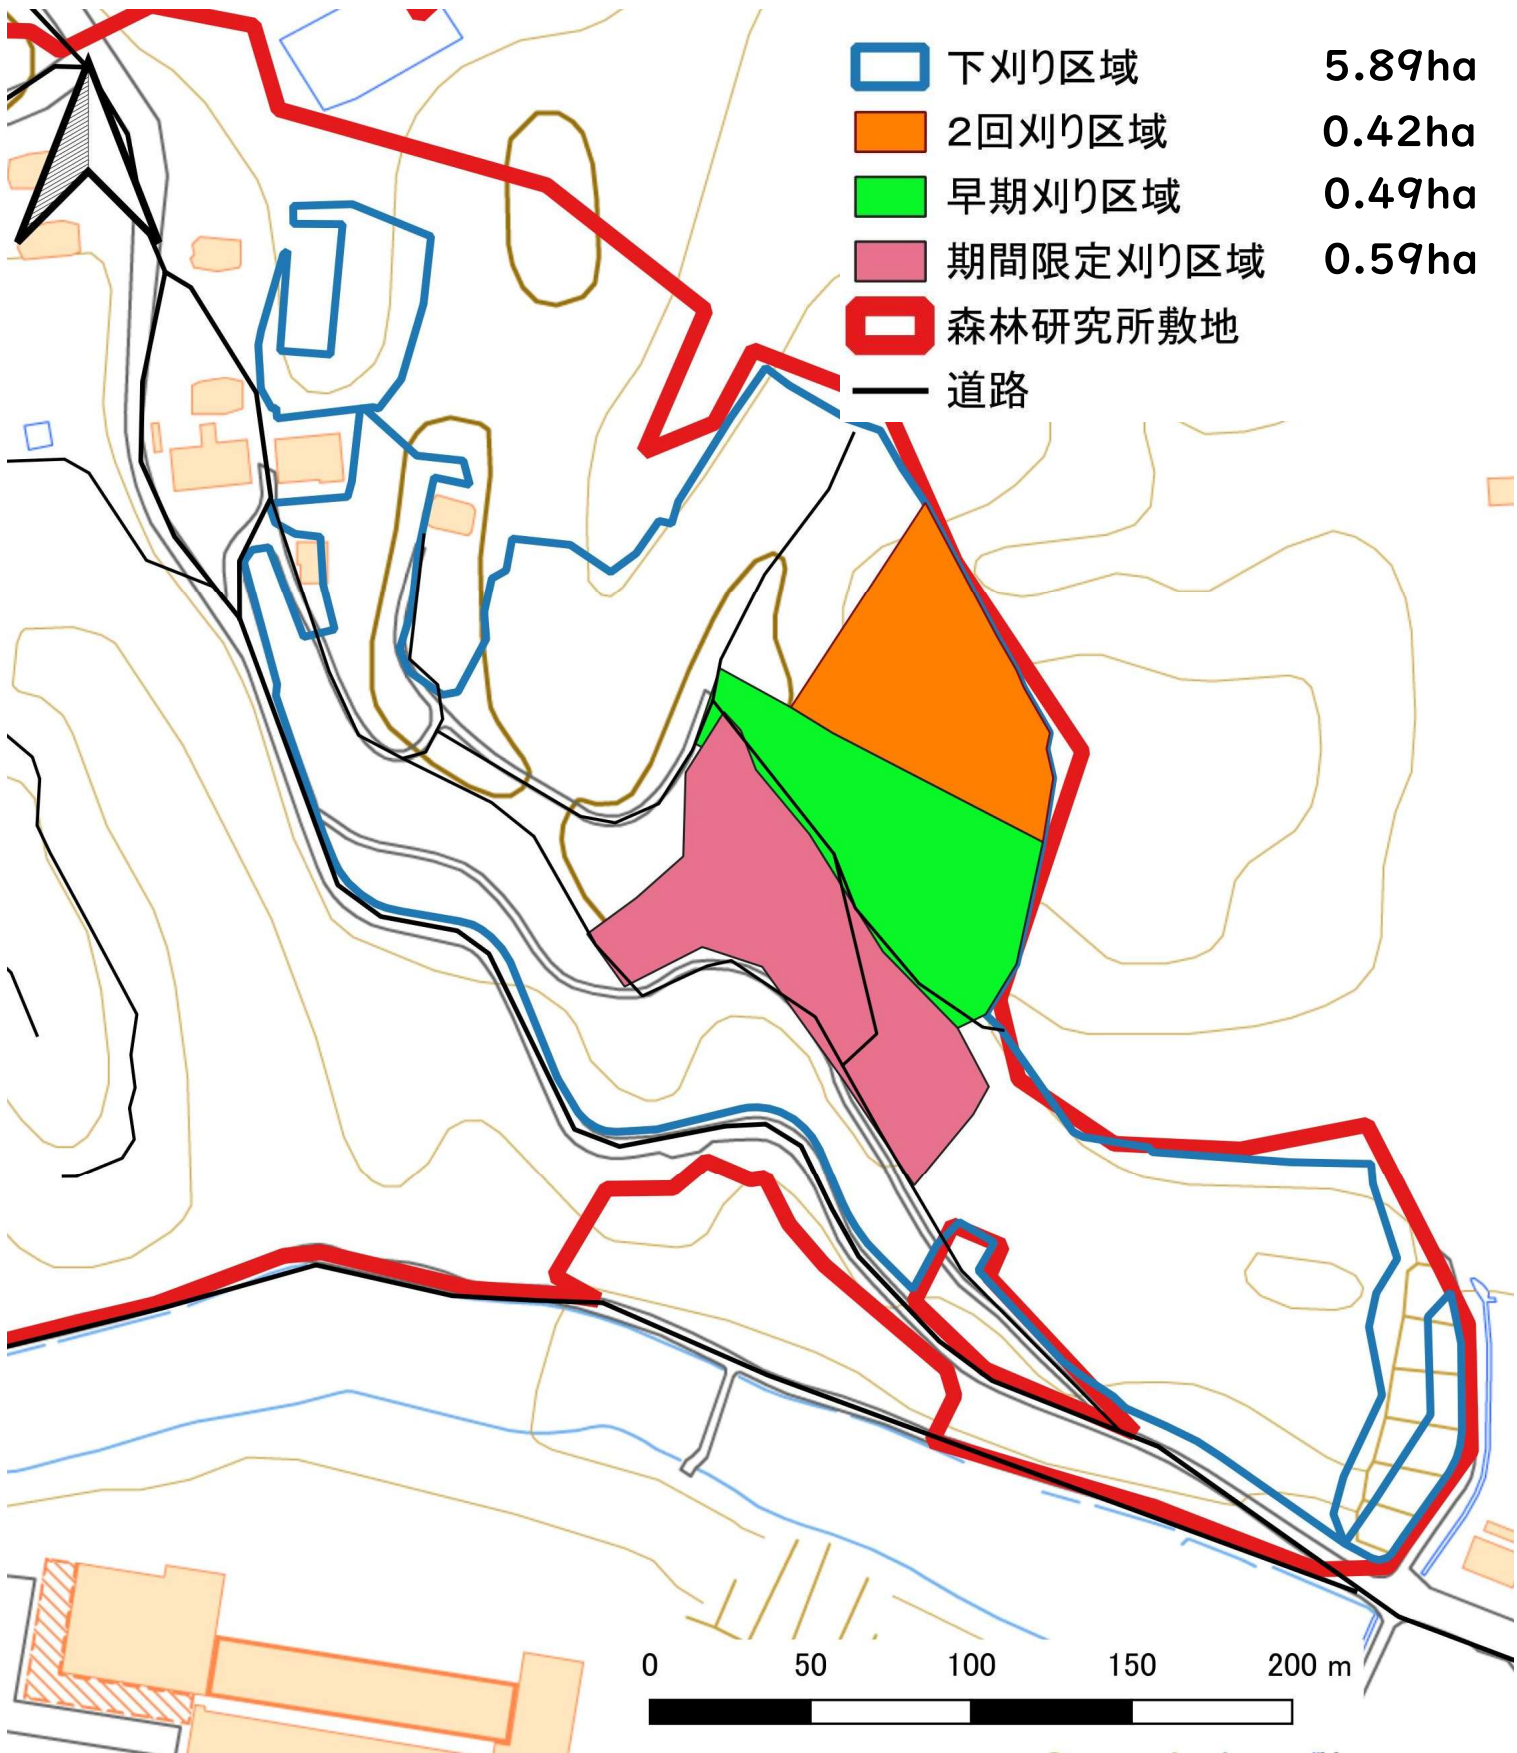

令和8年度 岡山県森林研究所 下刈り作業委託 全体区域図

令和8年度 岡山県森林研究所 下刈り作業委託 Aブロック区域図

令和8年度 岡山県森林研究所 下刈り作業委託 Bブロック区域図

令和8年度 岡山県森林研究所 下刈り作業委託 Cブロック区域図

令和8年度 岡山県森林研究所 下刈り作業委託 Dブロック区域図

令和8年度 岡山県森林研究所 下刈り作業委託 Eブロック区域図

令和8年度 岡山県森林研究所 下刈り作業委託 Fブロック区域図