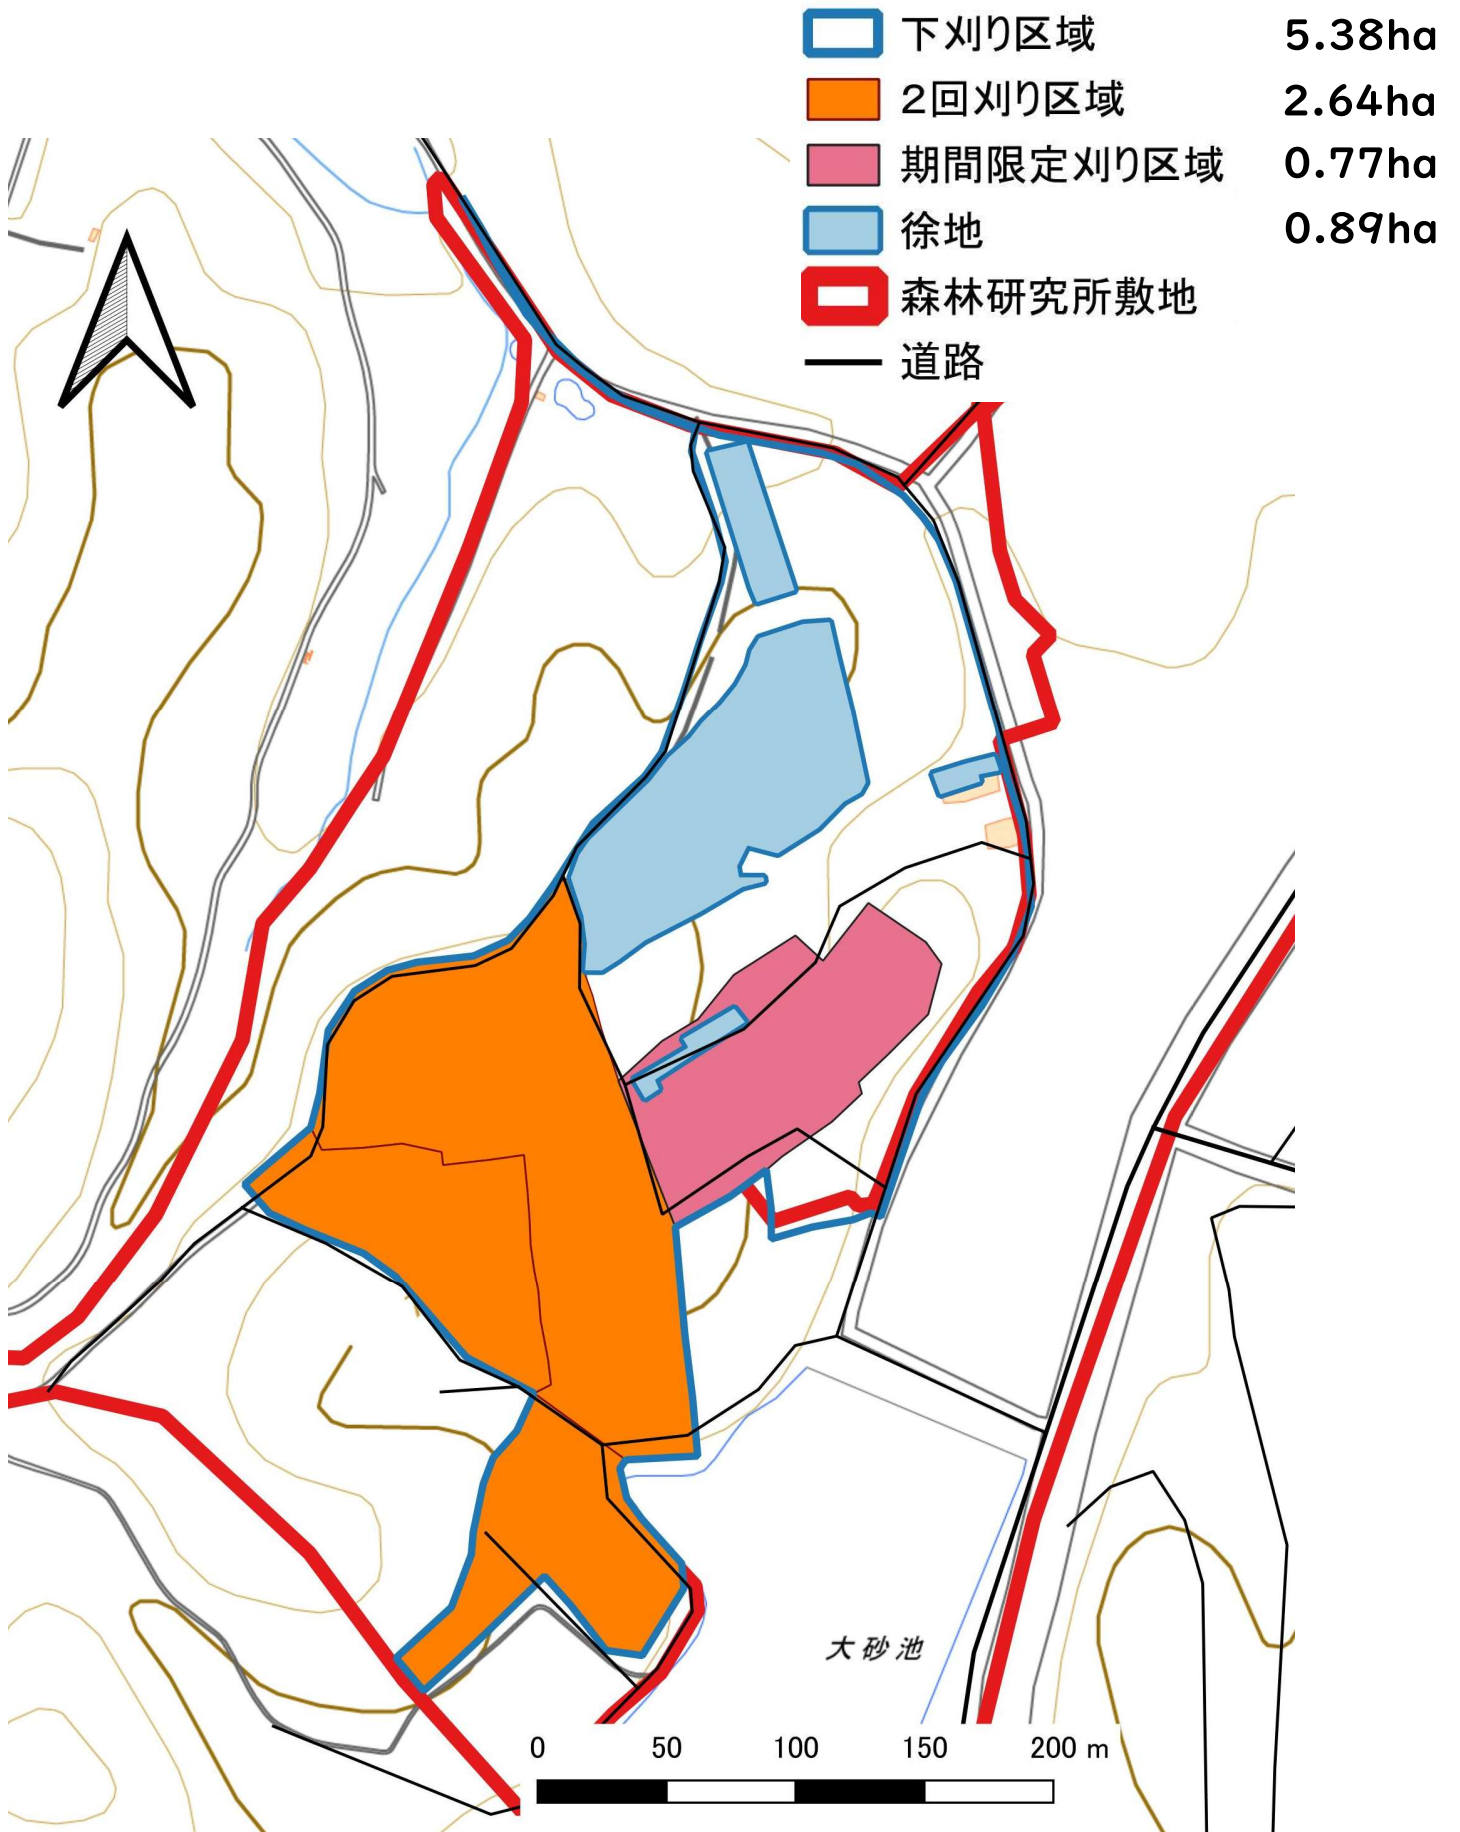

令和8年度 岡山県森林研究所 下刈り作業委託 全体区域図

令和8年度 岡山県森林研究所 下刈り作業委託 Aブロック区域図

令和8年度 岡山県森林研究所 下刈り作業委託 Bブロック区域図

令和8年度 岡山県森林研究所 下刈り作業委託 Cブロック区域図

令和8年度 岡山県森林研究所 下刈り作業委託 Dブロック区域図

令和8年度 岡山県森林研究所 下刈り作業委託 Eブロック区域図

令和8年度 岡山県森林研究所 下刈り作業委託 Fブロック区域図