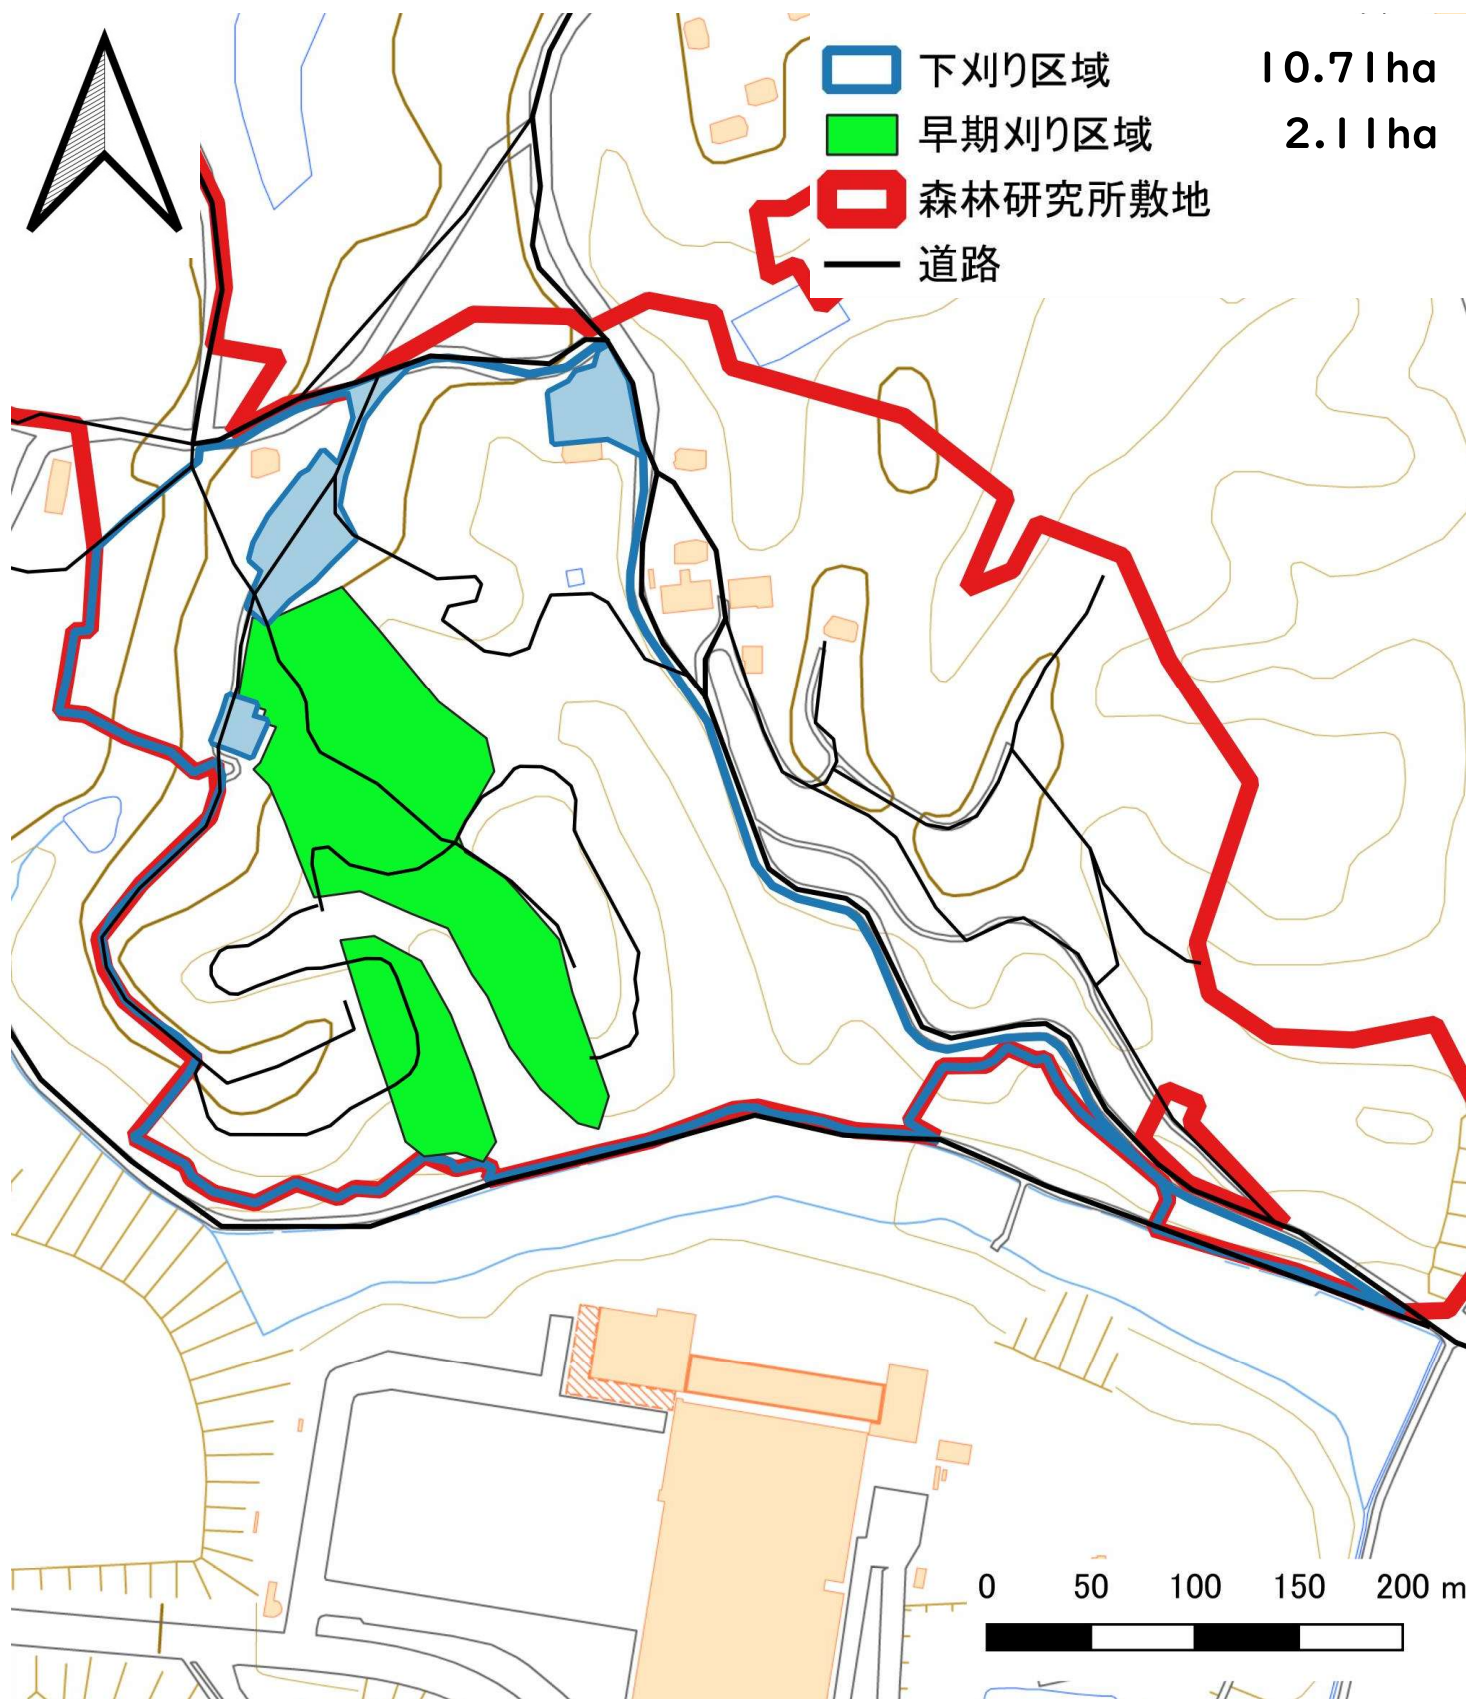

令和8年度 岡山県森林研究所 下刈り作業委託 全体区域図

令和8年度 岡山県森林研究所 下刈り作業委託 Aブロック区域図

令和8年度 岡山県森林研究所 下刈り作業委託 Bブロック区域図

令和8年度 岡山県森林研究所 下刈り作業委託 Cブロック区域図

令和8年度 岡山県森林研究所 下刈り作業委託 Dブロック区域図

令和8年度 岡山県森林研究所 下刈り作業委託 Eブロック区域図

令和8年度 岡山県森林研究所 下刈り作業委託 Fブロック区域図