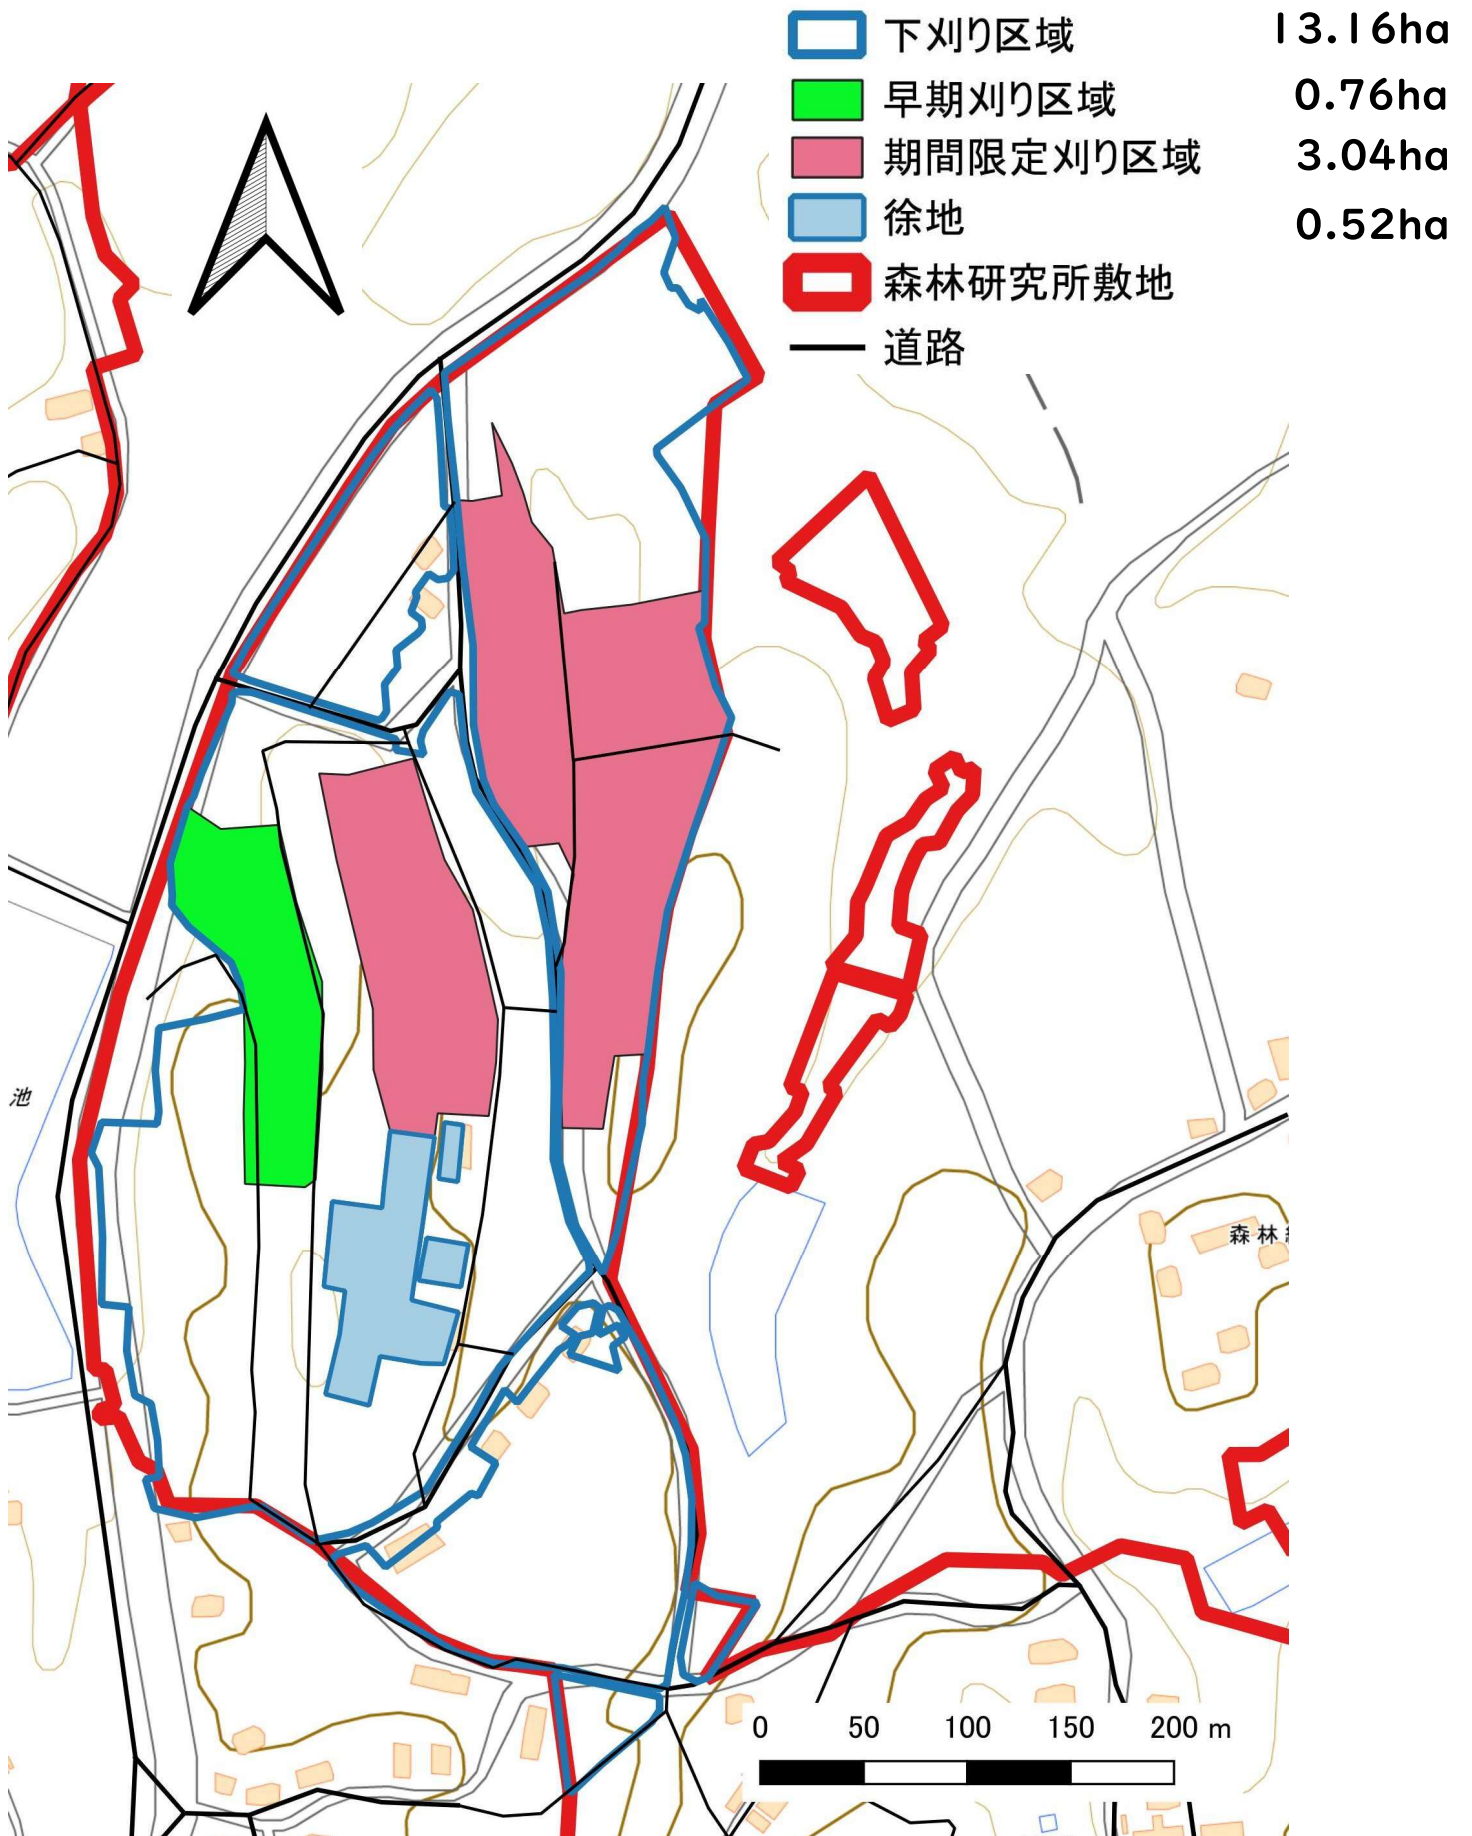

令和8年度 岡山県森林研究所 下刈り作業委託 全体区域図

令和8年度 岡山県森林研究所 下刈り作業委託 Aブロック区域図

令和8年度 岡山県森林研究所 下刈り作業委託 Bブロック区域図

令和8年度 岡山県森林研究所 下刈り作業委託 Cブロック区域図

令和8年度 岡山県森林研究所 下刈り作業委託 Dブロック区域図

令和8年度 岡山県森林研究所 下刈り作業委託 Eブロック区域図

令和8年度 岡山県森林研究所 下刈り作業委託 Fブロック区域図