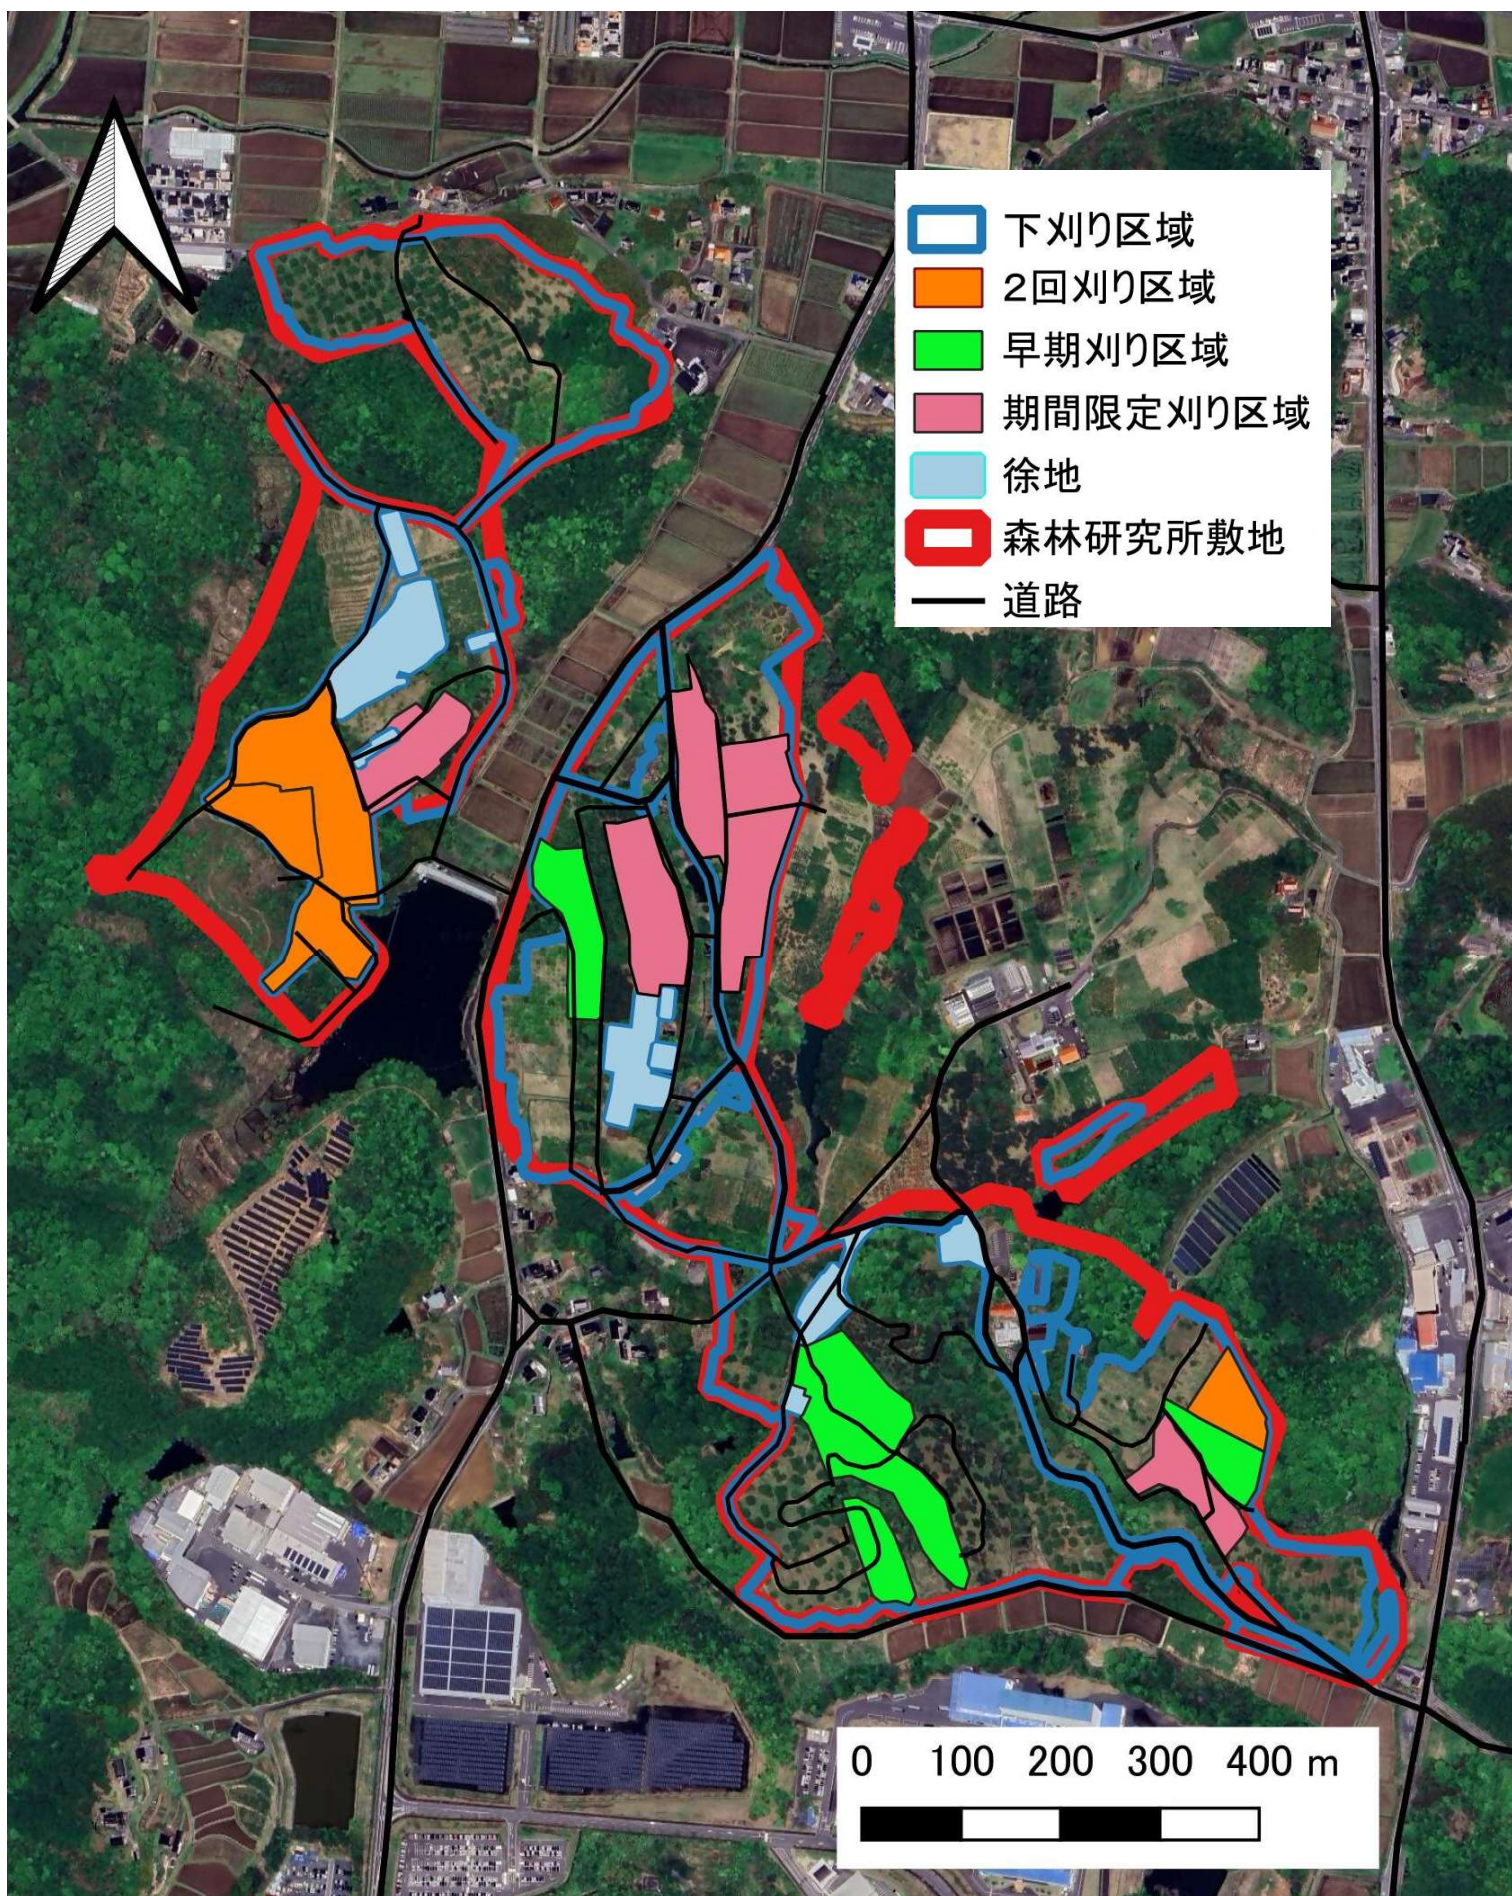

令和8年度 岡山県森林研究所 下刈り作業委託 全体区域図

令和8年度 岡山県森林研究所 下刈り作業委託 Aブロック区域図

令和8年度 岡山県森林研究所 下刈り作業委託 Bブロック区域図

令和8年度 岡山県森林研究所 下刈り作業委託 Cブロック区域図

令和8年度 岡山県森林研究所 下刈り作業委託 Dブロック区域図

令和8年度 岡山県森林研究所 下刈り作業委託 Eブロック区域図

令和8年度 岡山県森林研究所 下刈り作業委託 Fブロック区域図