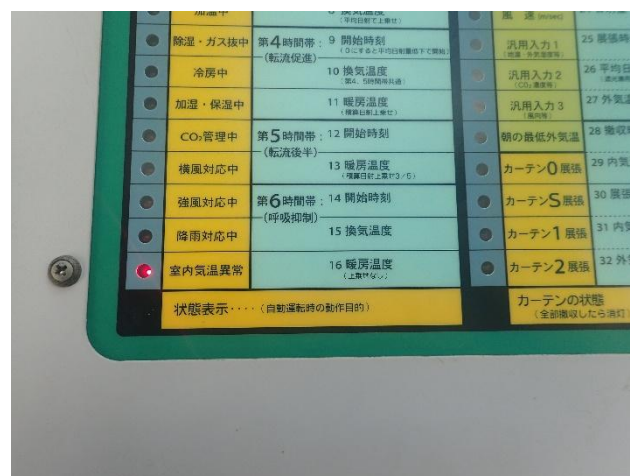

令和7年8月25日

①温室1の制御盤
自動制御が不能

窓が自動で開閉しないため、全て手動で開閉

②温室2の制御盤
電源が入らない

数カ所のリレースイッチが焦げ付いている

③温室3の制御盤
自動開閉が効かずに一部の窓が開かない
(または閉まらない)

窓が開かないので室内が高温になり、
温度異常のアラームが発生

総合農業試験場薬草・地域作物センター 落雷被害写真

令和7年8月25日

④気象観測装置

ハウスの制御を行うためのデータを収集する
エラーが出てデータを収集できない

基板の一部が焦げ付いている

気象観測装置が設置してある電柱の上の風速計

落雷の翌朝に風速計のパーツの一部が落ちていた