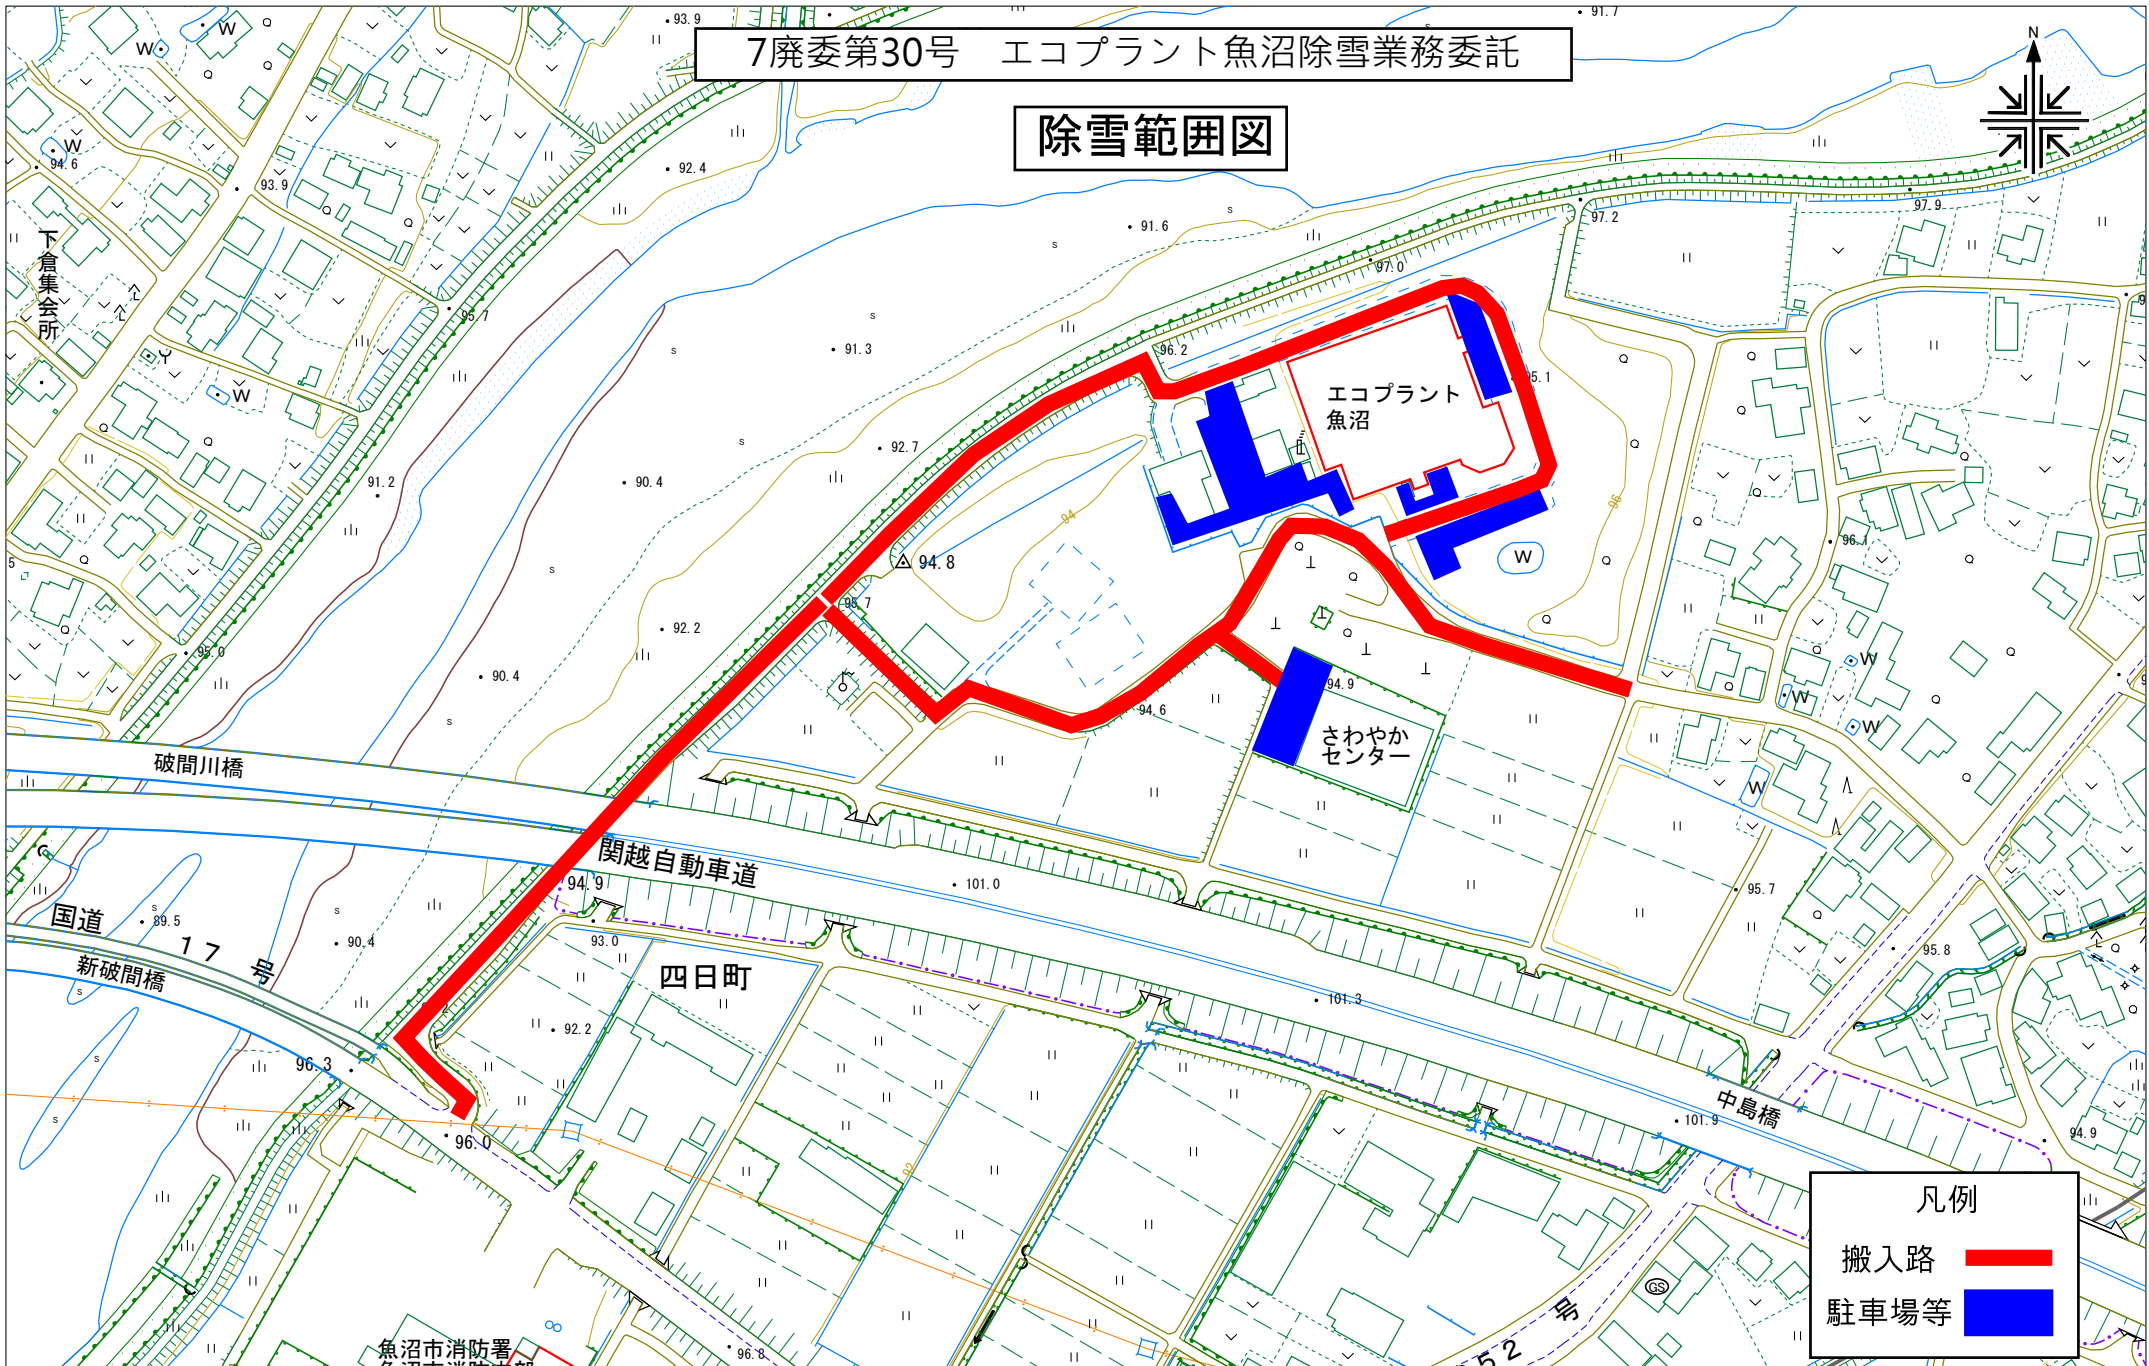

7廃委第30号 エコプラント魚沼除雪業務委託

# 除雪範囲図

凡例	
搬入路	
駐車場等	

下倉集会所

破間川橋

関越自動車道

国道 17号

新破間橋

四日町