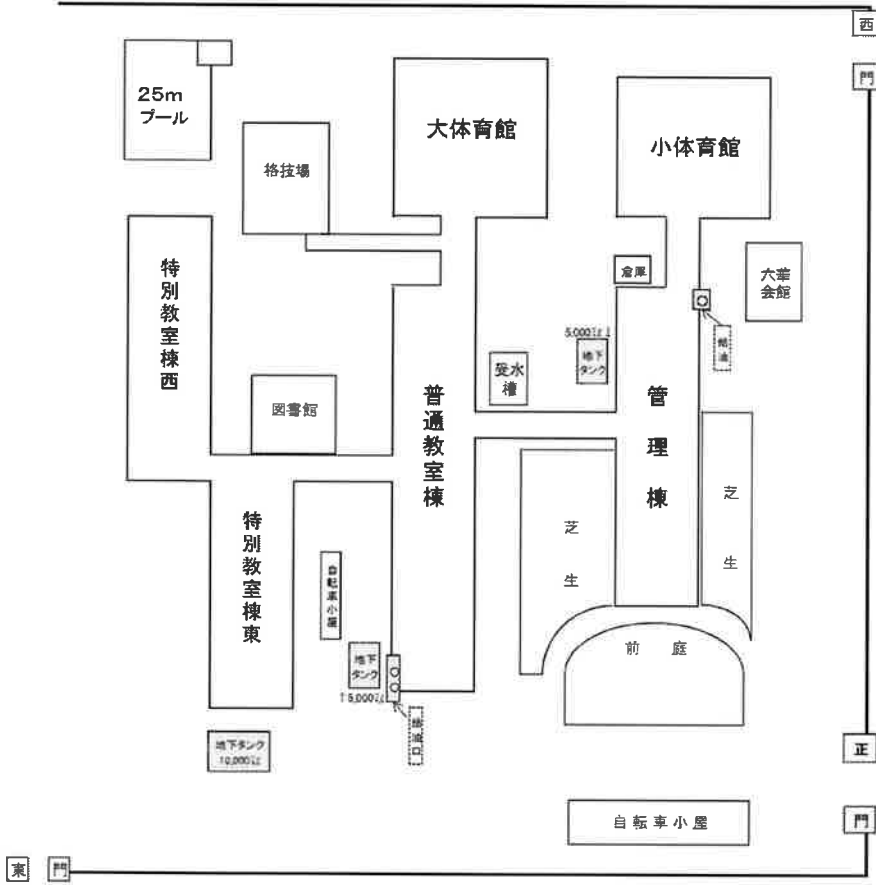

高田農業高等学校 ホームタンク配置図

高田南城高等学校地下タンク給油口位置図

新潟県立高田商業高等学校地下タンク配置図

大型ローリーによる搬入