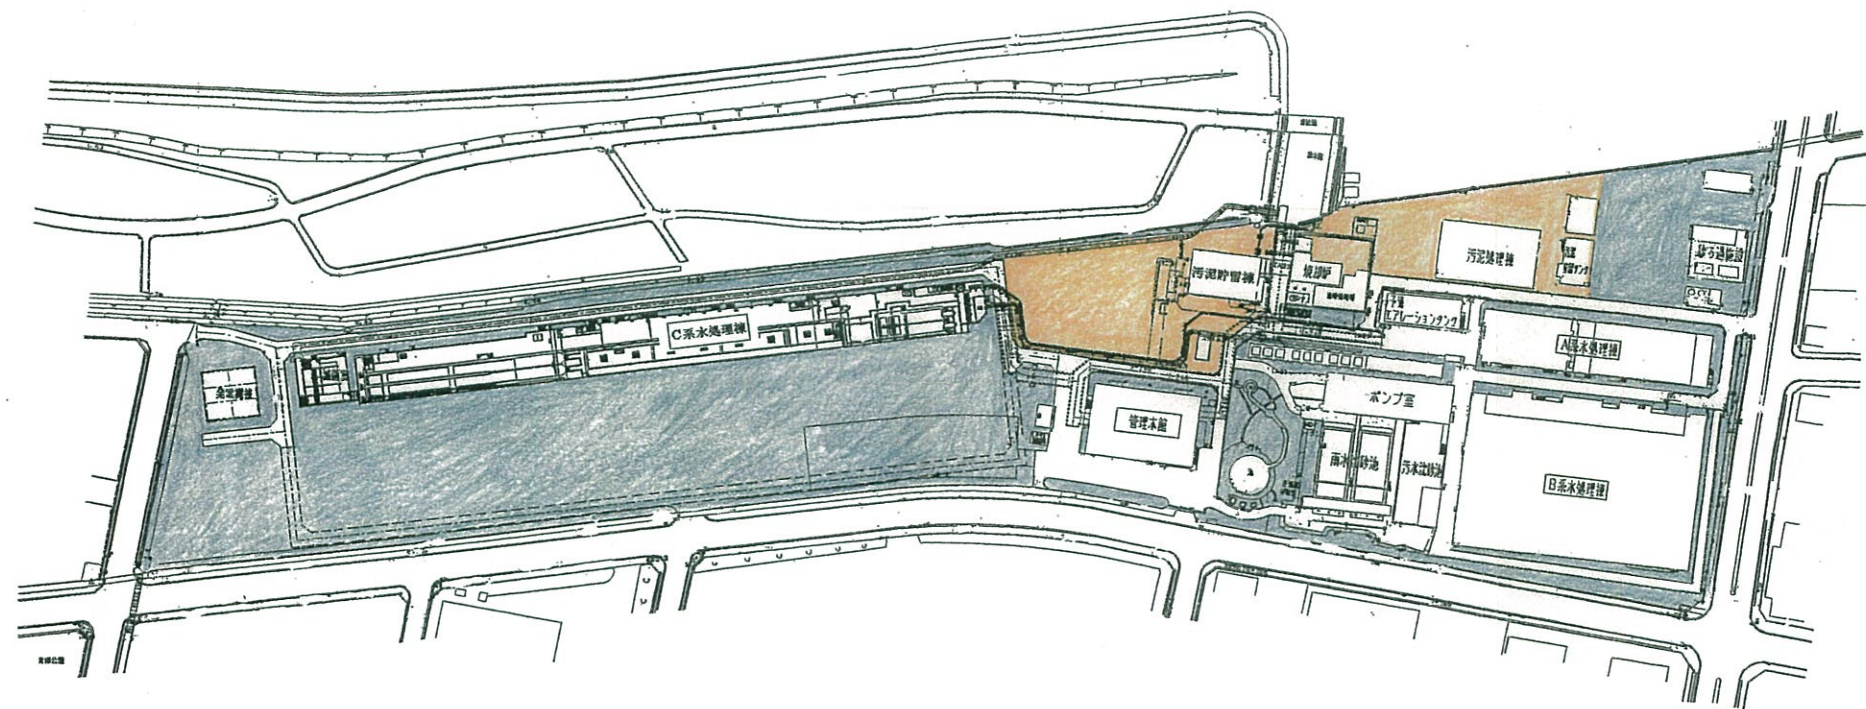

位置図

松ヶ島終末処理場一般平面図

市原市松ヶ島西一丁目

市原緑地運動公園

市原緑地運動公園

■ 対象施設

松ヶ島終末処理場 全体平面図

- 本委託内除草業務範囲
- 別委託