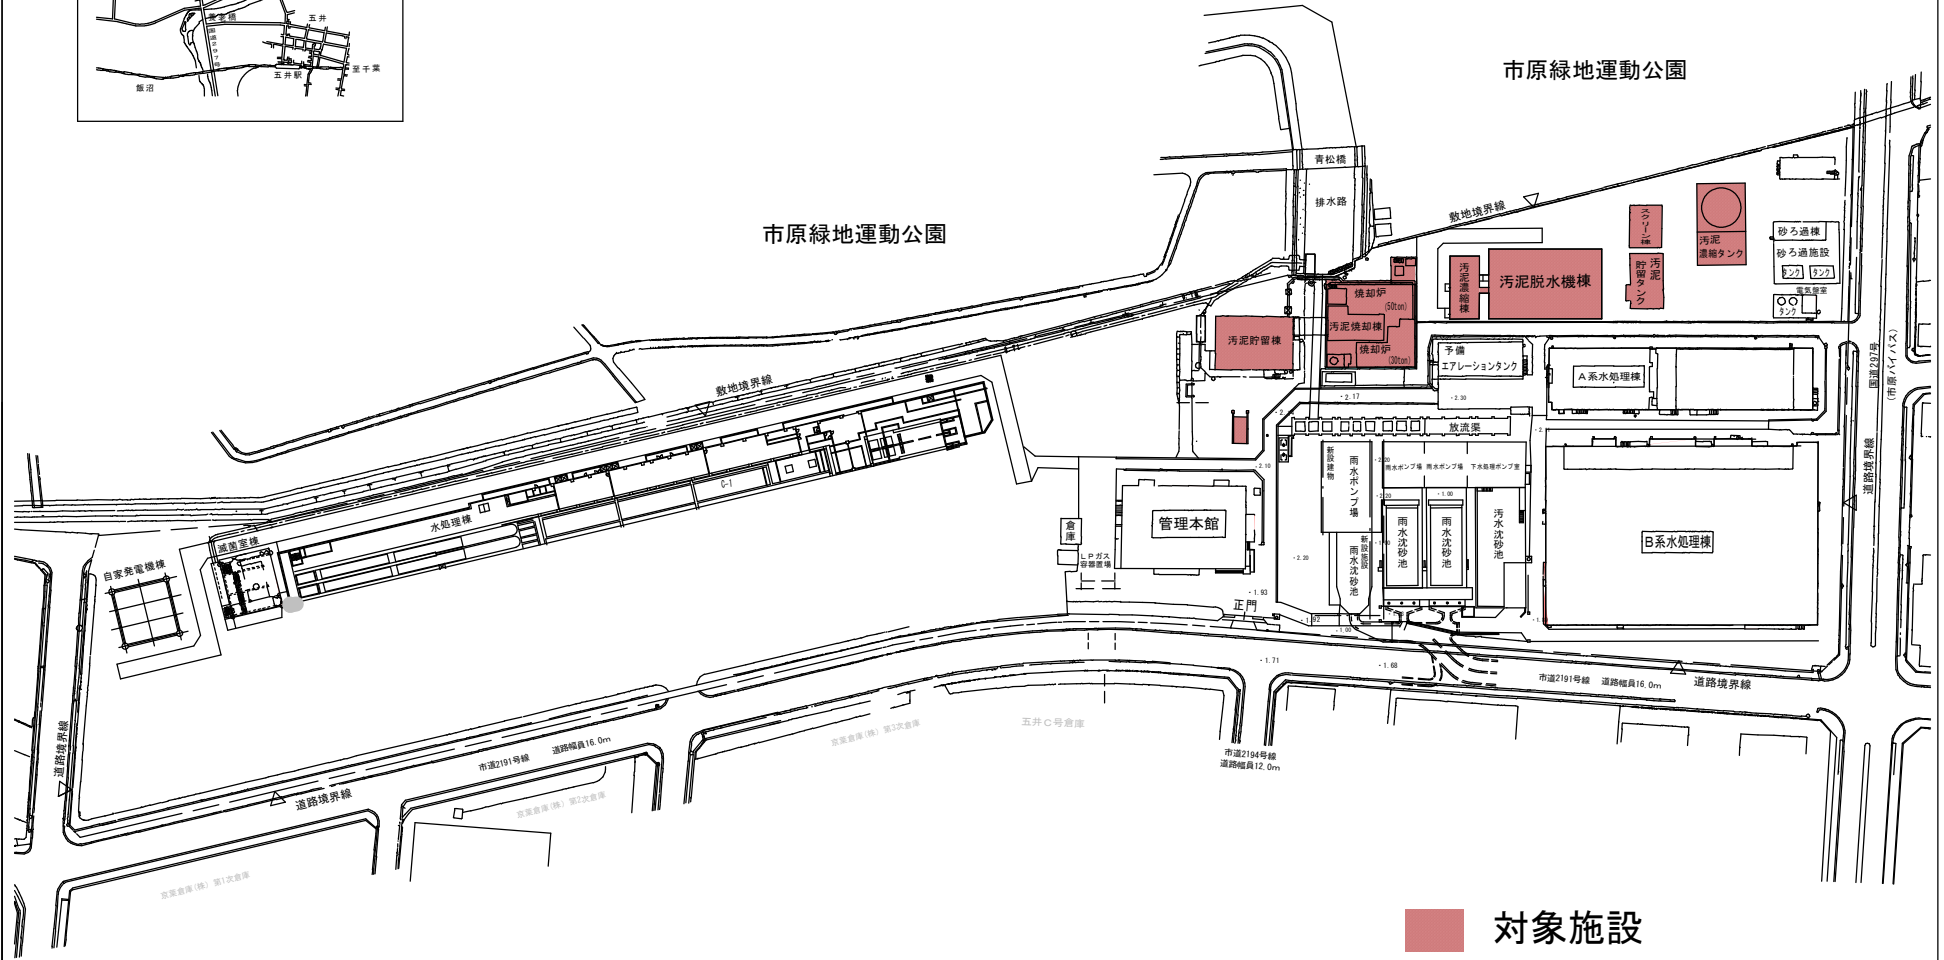

位置図

松ヶ島終末処理場一般平面図

市原市松ヶ島西一丁目

市原緑地運動公園

市原緑地運動公園

■ 対象施設

松ヶ島終末処理場 全体平面図

- 本委託内除草業務範囲
- 別委託