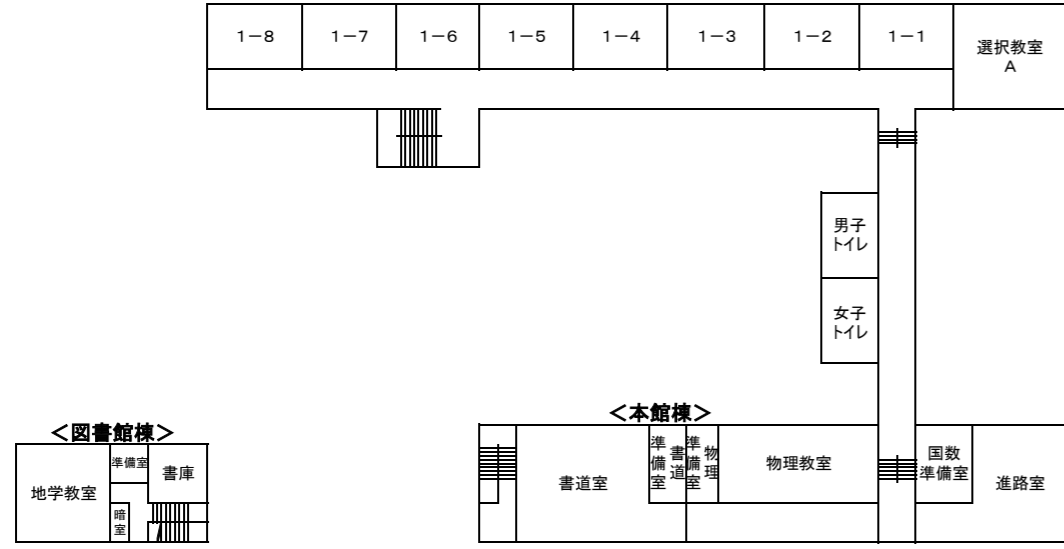

3F

2F

石山高等学校 特別室棟 配置図